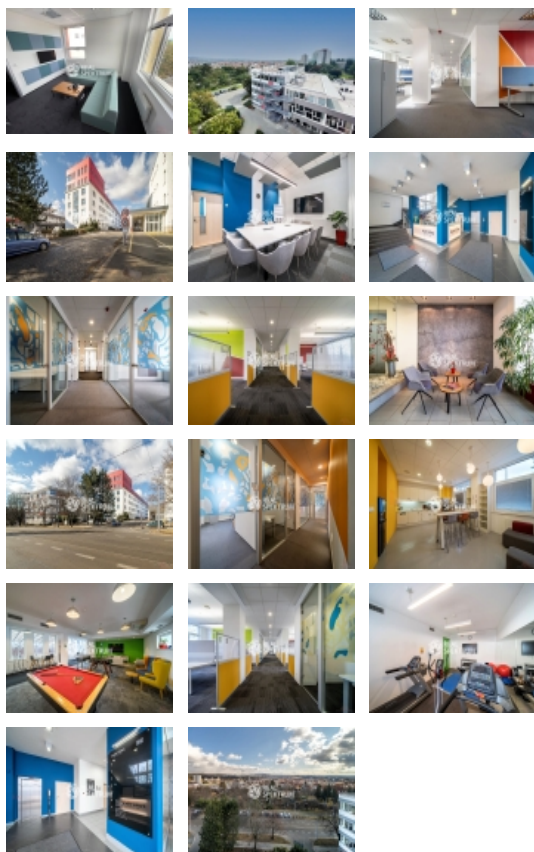

Informace o nemovitosti

Číslo podlaží v domě	1
Druh objektu	cihlová
Stav objektu	po rekonstrukci