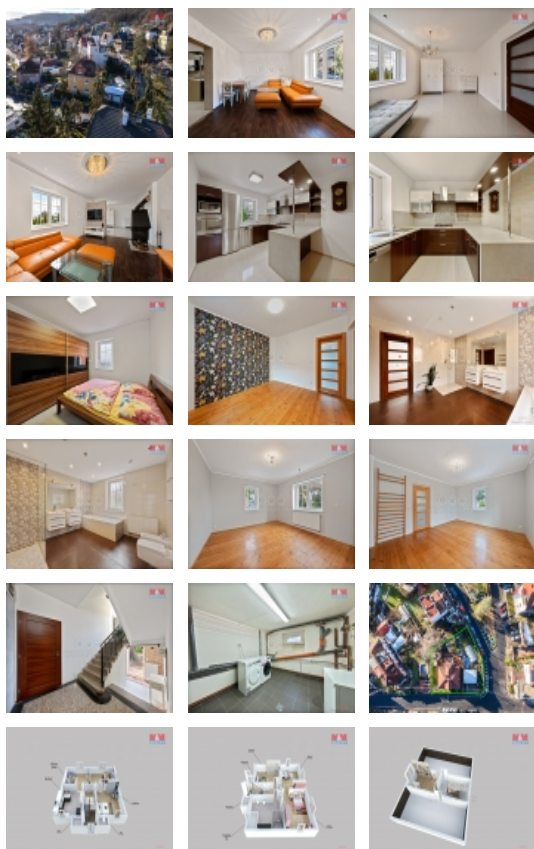

Informace o nemovitosti

Počet podlaží objektu	1
Druh objektu	cihlová
Stav objektu	velmi dobrý
Vlastnictví	osobní
Vlastní pozemek (m2)	703
Vybavení	zahrada
Umístění objektu	klidná část obce
Telekomunikace	Internet
Topení	Lokální - plynové Ústřední - dálkové