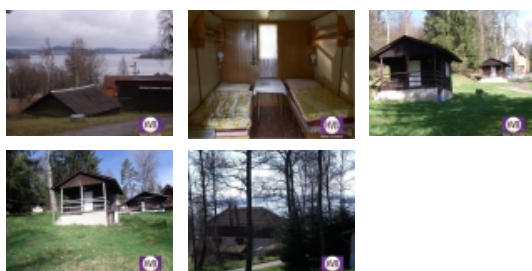

Nemovitost nabízí

HVB Real Estate s.r.o.

Korunní 1310/56
12000 Praha 2 - Vinohrady