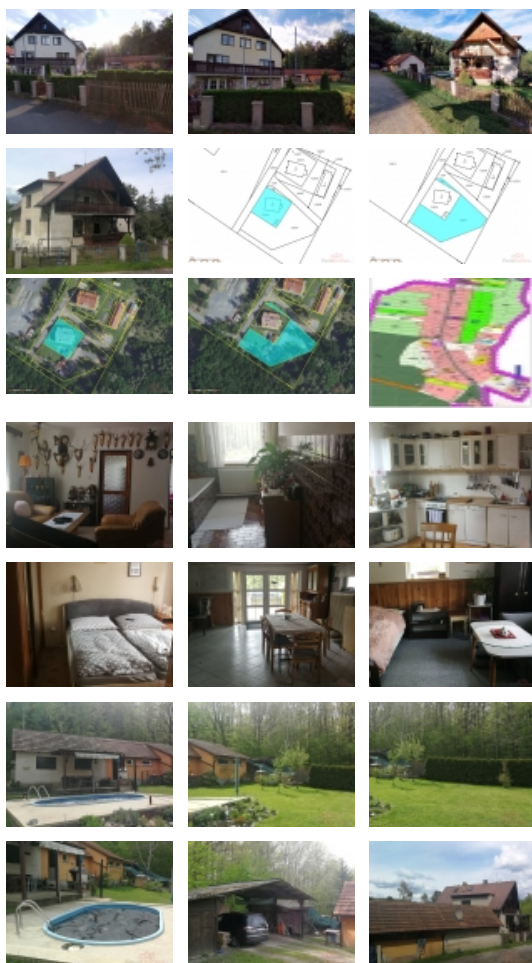

Prodej samostatného RD, 207 m², Karlova Ves (okres Rakovník)

GAUTE
REALITNÍ SPOLEČNOST

VOLEJTE ZDARMA
800 194 125

www.gaute.cz
Lidická 26, Brno

Prodej RD a PZ kolem domu 628 m² a PZ 1323 m², vedlejší stavby, obec Karlova Ves, okr. Rakovník

ČÍSLO ZAKÁZKY: 52641 TYP ZAKÁZKY: prodej

LOKALITA: Karlova Ves (okres Rakovník)

Prodej RD a PZ kolem domu 628 m² a PZ 1323 m², vedlejší stavby, obec Karlova Ves, okr. Rakovník

Prodej spoluvlastnického podílu o velikosti id.7/12 na samostatně stojícím rodinném domě a pozemcích o CP 628 m², a dále prodej pozemků o CP 1323 m², které tvoří s domem funkční celek, obec Karlova Ves, okr. Rakovník na www.verejnedrazvy.cz/A7192.

Předmět prodeje se skládá:

1. Spoluvlastnický podíl o velikosti id.7/12 na:
     - pozemek parc.č. St. 81, zastavěná plocha a nádvoří, součástí je stavba : Karlova Ves, č.p. 52, rod. dům
     - pozemek parc.č. St. 82, zastavěná plocha a nádvoří, součástí je stavba : bez čp/če, jiná st.
     - pozemek parc.č. 128/14, ostatní plochato vše zapsáno v katastru nemovitostí na listu vlastnictví č. 86 pro katastrální území Karlova Ves, obec Karlova Ves, u Katastrálního úřadu pro Středočeský kraj, KP Rakovník, to vše se všemi součástmi a příslušenstvím.
2. Rodinný dům je samostatně stojící, dvougenerační, podsklepený s podkrovím.
   IS: elektřina 230 a 400 V, obecní vodovod, vlastní čistička odpadních vod.

2. Věci nemovité:

1. pozemek parc.č. 128/18, ostatní plocha
   - pozemek parc.č. 128/20, ostatní plocha
2. to vše zapsáno v katastru nemovitostí na listu vlastnictví č. 114 pro katastrální území Karlova Ves, obec Karlova Ves, u Katastrálního úřadu pro Středočeský kraj, KP Rakovník, to vše se všemi součástmi a příslušenstvím.

Celková plocha pozemků činí 1323 m². Pozemky obklopují ze tří stran RD č.p.52 a tvoří s ním logický celek.