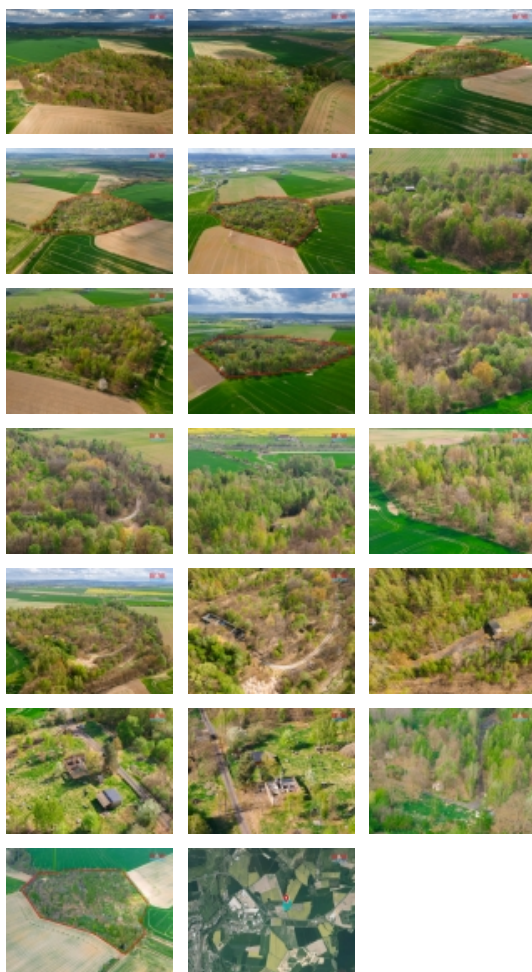

### Prodej, pozemek, 124057 m2, Cheb, Potočiště - Odrava

ČÍSLO ZAKÁZKY: 870233 TYP ZAKÁZKY: prodej

LOKALITA: Odrava, Potočiště (okres Cheb)

#### Prodej, pozemek, 124057 m2, Cheb, Potočiště - Odrava

Prodej pozemku o ploše cca 124.000 m2, Odrava u Chebu v blízkosti rychlo-silnice R6, Praha - K. Vary - SRN. Vlastní příjezdová cesta. Na pozemku páteřní komunikace, torza staveb, trafostanice (odpojená), náletové dřeviny. Hranice se SRN (Pomezí n./O, Vojtanov, Sv. Kříž) - 8 km, Cheb - 4 km. Široká možnost využití - příznivý územní plán. S financováním rádi pomůžeme. Více informací v RK.

### Informace o nemovitosti

Stav objektu	velmi dobrý
Vlastnictví	jiné
Vlastní pozemek (m2)	124057
Umístění objektu	klidná část obce
Doprava	silnice
Parkování	venkovní stání
Druh pozemku	pro komerční výstavbu