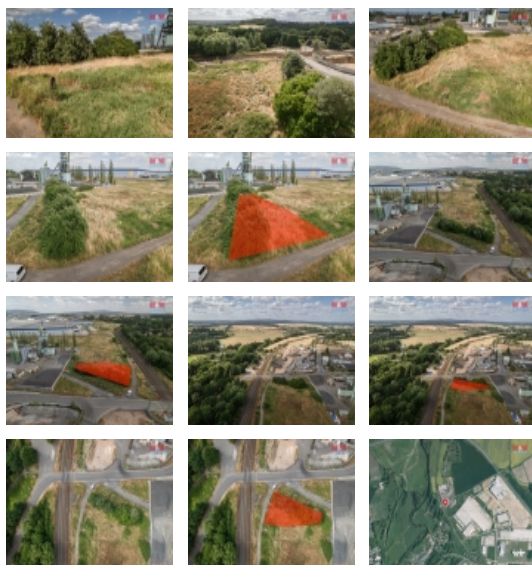

Prodej pozemku , specifická plocha, Cheb, Hradiště

M&M reality holding, a.s.

Prodej pozemku, 811 m², Hradiště u Chebu

ČÍSLO ZAKÁZKY: 870627 TYP ZAKÁZKY: prodej

LOKALITA: Cheb, Hradiště

Prodej pozemku, 811 m², Hradiště u Chebu

Prodej pozemku v blízkosti průmyslové zóny. Výměra pozemku je 811 m². Více informací u makléře

CENA: (za nemovitost) **855 000,- Kč**

Informace o nemovitosti

Stav objektu	dobry
Vlastnictví	osobní
Vlastní pozemek (m ²)	811
Umístění objektu	centrum
Doprava	silnice
Parkování	venkovní stání
Druh pozemku	specifické plochy