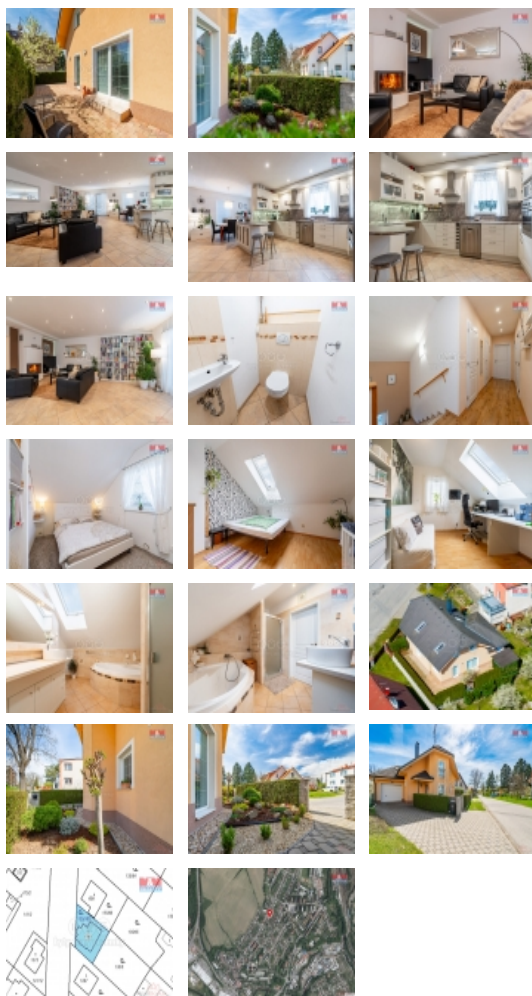

Informace o nemovitosti

Počet podlaží objektu	1
Druh objektu	cihlová
Stav objektu	velmi dobrý
Vlastnictví	osobní
Vlastní pozemek (m2)	278
Vybavení	zahrada
Umístění objektu	klidná část obce
Telekomunikace	Internet
Topení	Lokální - tuhá paliva Lokální - elektrické Jiné