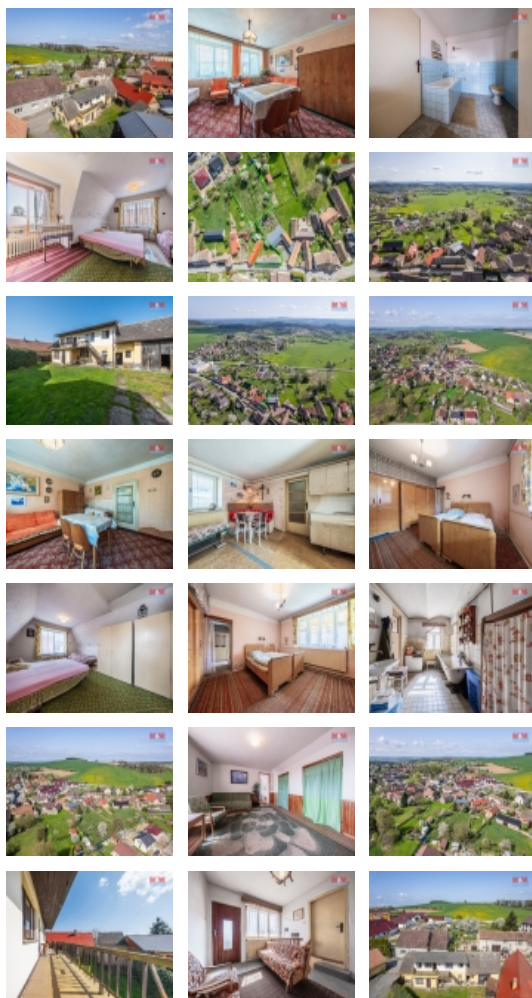

Informace o nemovitosti

Počet podlaží objektu	2
Druh objektu	smíšená
Stav objektu	velmi dobrý
Vlastnictví	osobní
Vlastní pozemek (m²)	2232
Vybavení	sklep
Umístění objektu	centrum
Vybaveno	Nezařizeno