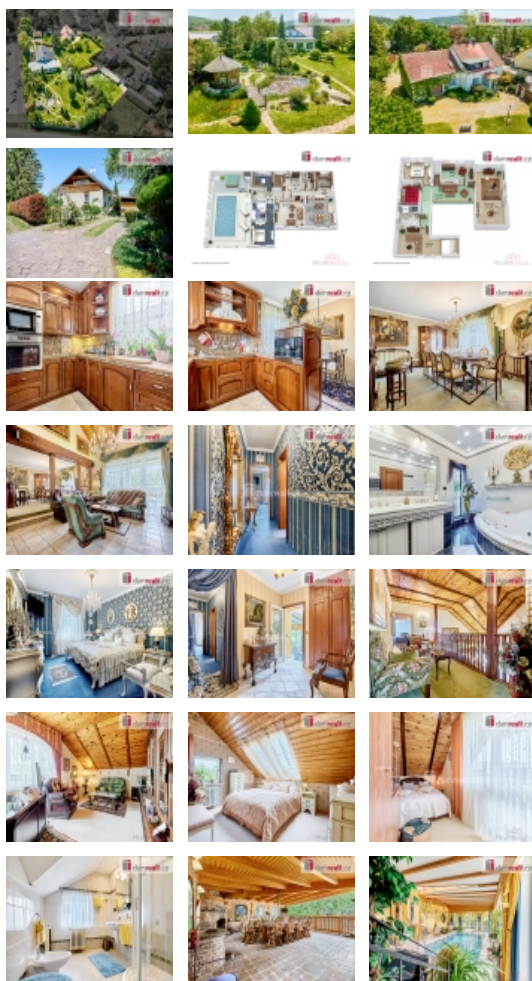

Informace o nemovitosti