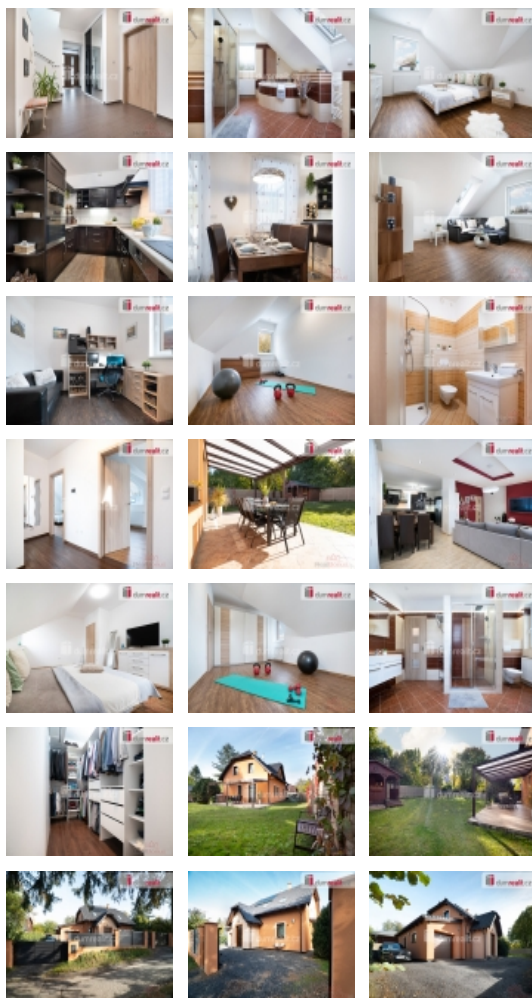

Prodej samostatného RD, 205 m², Říčany (okres Praha-východ)

dumrealit.cz®

Prodej samostatného RD, 205 m², Říčany (okres Praha-východ)

ČÍSLO ZAKÁZKY: 646338 TYP ZAKÁZKY: prodej

LOKALITA: Říčany (okres Praha-východ), Thomayerova

Prodej samostatného RD, 205 m², Říčany (okres Praha-východ)

Cena včetně provize RK a kompletního realitního servisu. Majitel si vyhrazuje právo výběru kupujících, Exkluzivně nabízíme k prodeji nízkooenergetický rodinný dům 5+kk v Říčanech u Prahy. Dům z roku 2013 má užitnou plochu 205 m (bez prostorné půdy) a rovinatý pozemek s ideální výměrou 792 m, kde máte dostatek prostoru pro odpočinek a relaxaci. Interiér domu působí velice prostorně, útulně a prakticky. Dům je vhodný pro náročnější klienty, kteří ocení kvalitní a prostorné bydlení a je rovněž skvělým řešením pro rodinu s dětmi, která hledá komfort, prostor, bezpečí, klid a soukromí. Dům se nachází ve velice klidné části Říčan, v blízkosti místní Japonské zahrady a taky Říčanského lesa. Přírodu tady máte zkrátka na dosah ruky. Vjezd na pozemek je z udržované obecní komunikace zajištěn 2 elektricky ovládanými posuvnými bránami. Maximální soukromí na pozemku zajišťuje vysoký betonový plot, v kombinaci s hliníkovými lamelovými dílci.