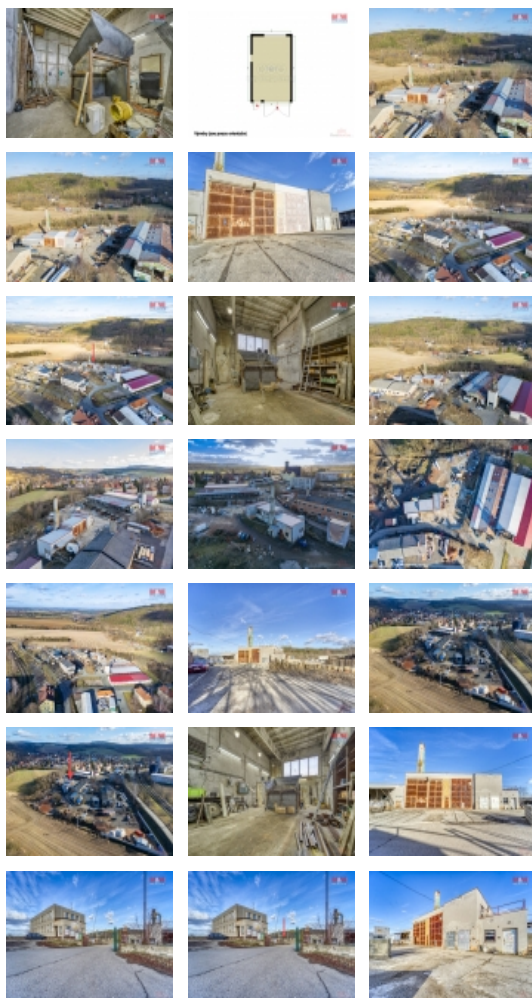

Pronájem výrobních prostor, Radnice (okres Rokycany)

M&M reality holding, a.s.

Pronájem výrobního objektu, 54 m2, Radnice u Rokycan

ČÍSLO ZAKÁZKY: 870822 TYP ZAKÁZKY: pronájem

LOKALITA: Radnice (okres Rokycany)

Pronájem výrobního objektu, 54 m2, Radnice u Rokycan

Nabízíme k pronájmu výrobní objekt o výměře 54 m2, vhodný buď jako skladovací prostory, k provozování autoservisu, či jiný podnikatelský záměr. Nemovitost se nachází v oploceném a využívaném areálu. Parkovat lze přímo před objektem. Příjezd je možný i nákladním autem. Součástí je i zdroj pitné vody. Ohřev vody bude zajištěn boilerem. Více informací u makléře

CENA: (za měsíc) **10 000,- Kč**

Informace o nemovitosti

Číslo podlaží v domě	1
Počet podlaží objektu	1
Druh objektu	smíšená
Stav objektu	dobrý
Vlastnictví	osobní
Vlastní pozemek (m2)	291
Umístění objektu	klidná část obce
Doprava	vlak silnice MHD autobus
Elektřina	230 V 380 V
Voda	dálkový vodovod
Občanská vybavenost	Škola Školka Zdravotnická zařízení Pošta Kompletní síť obchodů a služeb Kulturní zařízení Sportovní areál

Pronájem výrobních prostor, Radnice (okres Rokycany)

Nemovitost nabízí

M&M reality holding a. s.

Krakovská 1675/2
Praha - Nové Město
11000

Parkování	venkovní stání
Zdroj teplé vody	bojler
Ostatní	Plot
Užitná plocha (m2)	54
Komunikace	betonová
Inženýrské sítě	Elektřina
Druh prostor	Výrobní