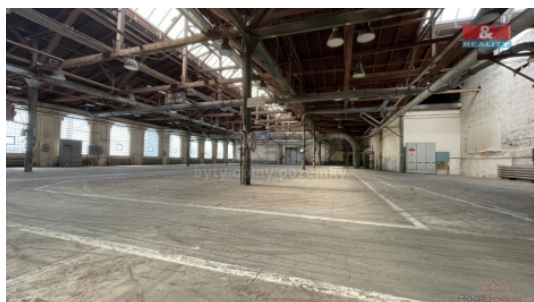

Pronájem skladu, 800 m², Studénka

ČÍSLO ZAKÁZKY: 870932 TYP ZAKÁZKY: pronájem

LOKALITA: Studénka, Butovice (okres Nový Jičín)

Pronájem skladu, 800 m², Studénka

Nabízíme k pronájmu výrobní a skladový objekt (Hala Stolárna) ve velkém komerčním areálu obce Studénka, katastrální území Butovice. Hala má užitnou plochou 800 m². K dispozici jsou také kancelářské prostory. Objekt se může pochlubit nadstandardní nosností podlahy 150 až 300 tun/m², což předurčuje prostor k široké škále výrobních činností. Díky vjezdu pro dodávky (nikoli kamiony) je zajištěna bezproblémová logistika a přístup do objektu, který je hlídán 24/7. Možnost využívat šatny pro zaměstnance. Tento objekt ve Studénce představuje atraktivní příležitost. Staňte se součástí prosperujícího centra Studénky a rozvíjejte svůj podnik ve výjimečném prostředí! Pro více informací kontaktujte makléře.

Nemovitost nabízí

M&M reality holding a. s.

Krakovská 1675/2
Praha - Nové Město
11000

Realitní makléř

Lisztwan Lukáš

Telefon: 296 399 006
info@mmreality.cz

Informace o nemovitosti

Číslo podlaží v domě	1
Počet podlaží objektu	1
Stav objektu	dobrý
Vlastnictví	osobní
Umístění objektu	centrum
Užitná plocha (m²)	800
Druh prostor	Skladovací