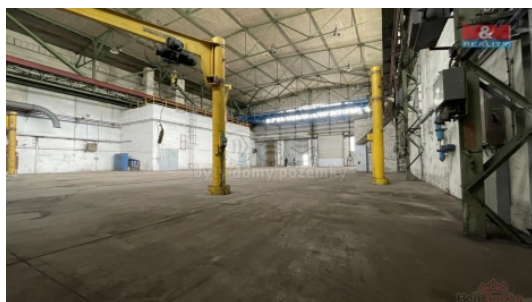

Nemovitost nabízí

M&M reality holding a. s.

Krakovská 1675/2
Praha - Nové Město
11000

Realitní makléř

Lisztwan Lukáš

Telefon: 296 399 006
info@mmreality.cz

Pronájem skladu, 1400 m², Studénka

ČÍSLO ZAKÁZKY: 870623 TYP ZAKÁZKY: pronájem

LOKALITA: Studénka, Butovice (okres Nový Jičín)

Pronájem skladu, 1400 m², Studénka

Nabízíme k pronájmu výrobní a skladovací prostor o užitné ploše 1400 m², umístěný ve velkém komerčním areálu v městě Studénka. K dispozici je možnost pronájmu části haly dle vašich potřeb, což umožňuje flexibilní využití prostoru. Objekt nabízí využití jeřábu s nosností 5 tun a je vybaven velkým elektrickým příkonem. Podlahy mají vysokou nosnost. Důležitým prvkem je 24hodinová ostraha, což nabízí vysokou úroveň zabezpečení pro vaše podnikání. Objekt nabízí příjezd kamionem, umožňuje tak snadnou logistiku. Možnost pronajmout si i část pozemku v areálu - 350kč/m²/rok, nebo šaten pro zaměstnance. Nemovitost je připravena k okamžitému využití pro vaše podnikatelské záměry. Pro více otázek nebo naplánování prohlídky, volejte RK.

Informace o nemovitosti

Číslo podlaží v domě	1
Počet podlaží objektu	1
Stav objektu	dobrý
Vlastnictví	osobní
Umístění objektu	centrum
Užitná plocha (m²)	1400
Druh prostor	Skladovací