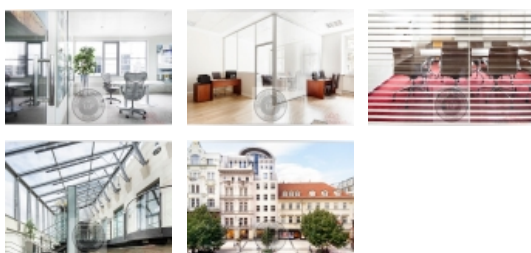

Pronájem kanceláří, Praha 1

Pronájem, Kanceláře, 387m2 - Praha 1

ČÍSLO ZAKÁZKY: 00437 TYP ZAKÁZKY: pronájem

LOKALITA: Praha 1, Na příkopě

Pronájem, Kanceláře, 387m2 - Praha 1

Nabízíme k pronájmu vysoce kvalitní kancelářské prostory o celkové ploše 387m² v 3NP s panoramatickým výhledem na Pražský hrad a Staré Město. Nemovitost se skládá ze dvou budov, které byly před 20lety kompletně zrekonstruovány a nabízí kombinaci maloobchodních a kancelářských prostor. Výhodou je mj. vynikající poloha v blízkosti stanice metra Můstek, v okolí veškerá občanská vybavenost.

K dispozici ihned.

BEZ PROVIZE RK.

Více informací na dotaz.

CENA: (za m² / měsíc) **581,- Kč**

Nemovitost nabízí

Leaders Partners reality s.r.o.

Politických vězňů 912/10
110 00 Praha 1 - Nové Město
Česká republika

Realitní makléř

Michael Brynda

Mobil: +420 605 973 669

michael.brynda@lp-reality.cz

Informace o nemovitosti

Číslo podlaží v domě	3
Počet podlaží objektu	7
Druh objektu	cihlová
Stav objektu	po rekonstrukci
Energetická třída	G - Mimořádně neekonomická
Počet podlaží pod zemí	1
Doprava	silnice MHD
Užitná plocha (m²)	387
Plocha kanceláří (m²)	387
Poloha objektu	řadový
Druh prostor	Kanceláře
K dispozici od	25.08.2023