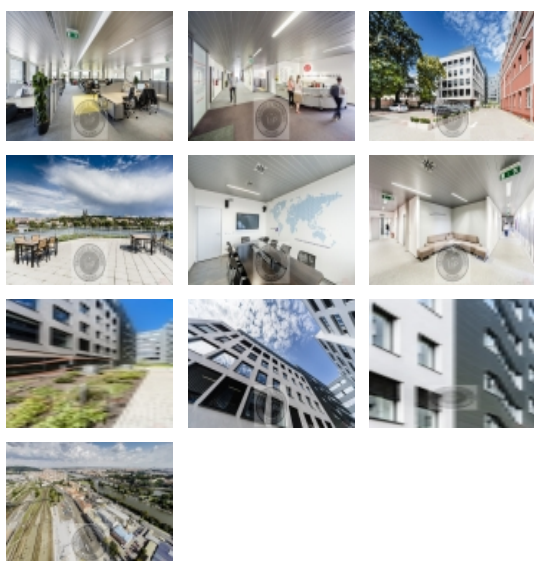

Pronájem kanceláří, Praha 5

Nemovitost nabízí

Leaders Partners reality s.r.o.

Politických vězňů 912/10
110 00 Praha 1 - Nové Město
Česká republika

Pronájem, Kanceláře, 589m2 - Praha 5- Smíchov

ČÍSLO ZAKÁZKY: 00435 TYP ZAKÁZKY: pronájem

LOKALITA: Praha 5, Rozkošného

Pronájem, Kanceláře, 589m2 - Praha 5- Smíchov

Nabízíme k pronájmu moderní kancelářské prostory o celkové užité ploše 589m2 v 2NP s hezkým výhledem na centrum Prahy anebo 589m2 v 2NP, v energeticky úsporné budově (moderní kancelářský komplex) na Praze 5 - Smíchově.

Prostor je nabízen již v upraveném provedení k bezprostřednímu použití. Komplex nabízí využití nejnovějších technologií, originální architekturu a především atraktivní lokalitu na dosah centra města i mezinárodního letiště, nachází se přímo na stanici metra trasy B "Smíchovské nádraží".

Kartový přístupový systém, ostraha 24/7, technická údržba objektu, úklidová služba, EPS, sprinklery, vysokorychlostní internet. Parkování je řešeno pomocí podzemních garáží. V okolí veškerá občanská vybavenost.

Výborná dopravní dostupnost, stanice metra v dosahu 1 minuty.

K dispozici ihned.

Více informací na dotaz.

BEZ PROVIZE RK.

CENA: (za m2 / měsíc) **426,- Kč**

Informace o nemovitosti

Číslo podlaží v domě	2
Počet podlaží objektu	9
Druh objektu	skeletová
Stav objektu	velmi dobrý
Energetická třída	G - Mimořádně nevhodná
Počet podlaží pod zemí	2
Doprava	vlak silnice MHD autobus