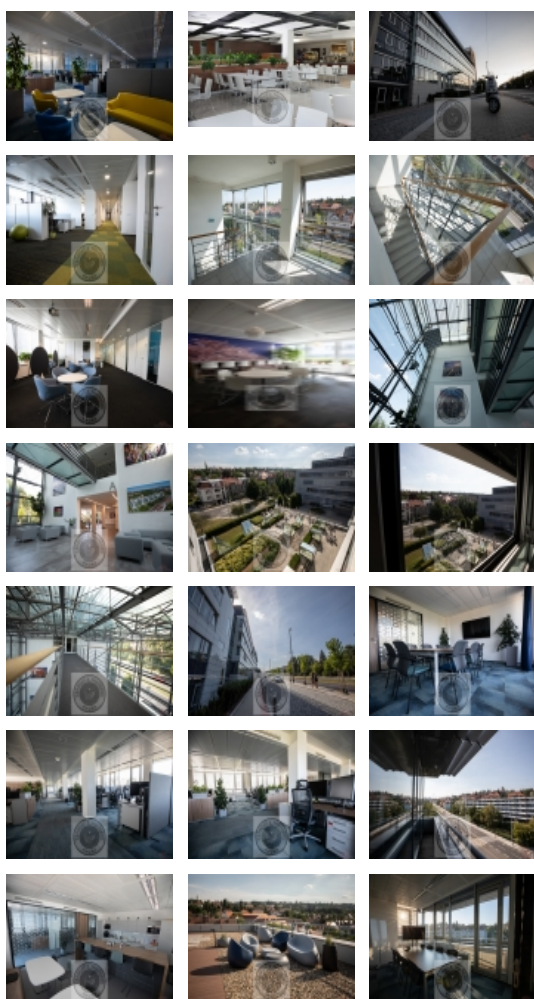

Informace o nemovitosti

Číslo podlaží v domě	1
Počet podlaží objektu	5
Druh objektu	skeletová
Stav objektu	velmi dobrý
Energetická třída	G - Mimořádně nevhodná
Počet podlaží pod zemí	2
Telekomunikace	Internet
Ostatní rozvody	Kabelové rozvody
Topení	Ústřední - plynové