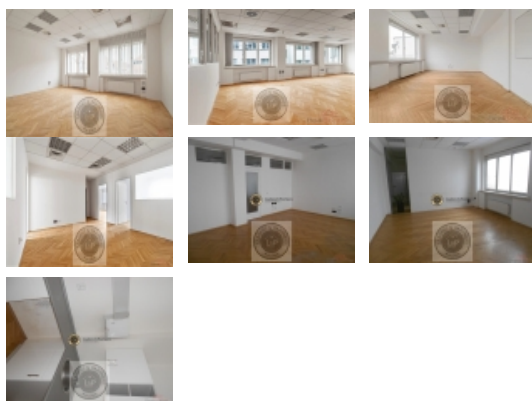

Pronájem kanceláří, Praha 1

Pronájem, Kanceláře, 381m² - Praha - Praha 1 - Staré Město

ČÍSLO ZAKÁZKY: 00276 TYP ZAKÁZKY: pronájem

LOKALITA: Praha 1, Na příkopě

Pronájem, Kanceláře, 381m² - Praha - Praha 1 - Staré Město

Nabízíme k pronájmu klimatizované kancelářské prostory o celkové výměře 381m² přímo v centru města v paláci Broadway v ulici Na Příkopě, Praha 1. Kancelářské prostory jsou umístěné v 5NP (možno i kancelářské prostory o celkové výměře 324 m² v 3NP, resp. 236m² v 7NP). K dispozici kuchyňka + WC. V okolí veškerá občanská vybavenost, vynikající dopravní dostupnost. Nájemce neplatí provizi RK. Energetická třída budovy G. Poplatky ve výši 130,-Kč/m²/měsíc. Kauce ve výši 3 měsíčního nájemného a záloh na služby + DPH. Více informací na dotaz.

CENA: (za m² / měsíc) **315,- Kč**

Informace o nemovitosti

Číslo podlaží v domě	5
Počet podlaží objektu	7
Druh objektu	cihlová
Stav objektu	velmi dobrý
Energetická třída	G - Mimořádně ne hospodárná
Ostatní rozvody	Kabelové rozvody
Topení	Ústřední - dálkové
Doprava	silnice MHD
Voda	dálkový vodovod
Odpad	Městská kanalizace
Užitná plocha (m²)	381
Plocha kanceláří (m²)	381
Komunikace	asfaltová
Inženýrské sítě	Vodovod Kanalizace
Charakter okolní zástavby	obchodní a obytná
Poloha objektu	řadový
Druh prostor	Kanceláře

Nemovitost nabízí

Leaders Partners reality s.r.o.

Politických vězňů 912/10
110 00 Praha 1 - Nové Město
Česká republika

Realitní makléř

Michael Brynda

Mobil: +420 605 973 669
michael.brynda@lp-reality.cz