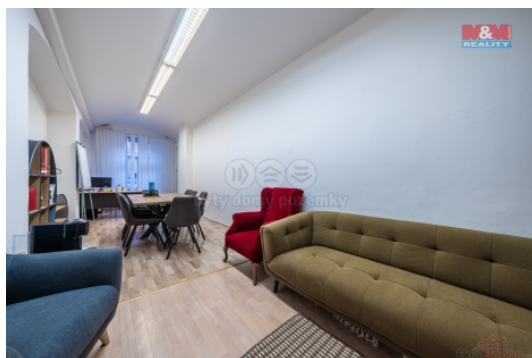

Pronájem nebytového prostoru, 28m², Praha 2 náměstí Míru

ČÍSLO ZAKÁZKY: 870960 TYP ZAKÁZKY: pronájem

LOKALITA: Praha 2, Vinohrady, náměstí Míru

Pronájem nebytového prostoru, 28m², Praha 2 náměstí Míru

Nabízíme nebytové prostory k pronájmu 28 m², které lze využít jako kanceláře, ordinaci lékaře, ateliér, sídlo společnosti a jiné služby. Kulturní dům na Vinohradech je na Náměstí Míru, jedná o velmi prestižní adresu, s ohledem na skvělou dostupnost metra a ostatní občanskou vybavenost. K pronájmu se počítá paušál za službu recepce a energie topení voda, WC a úklid. Cena paušálu je 160 Kč / m² měsíčně.

CENA: (za měsíc) **9 800,- Kč**