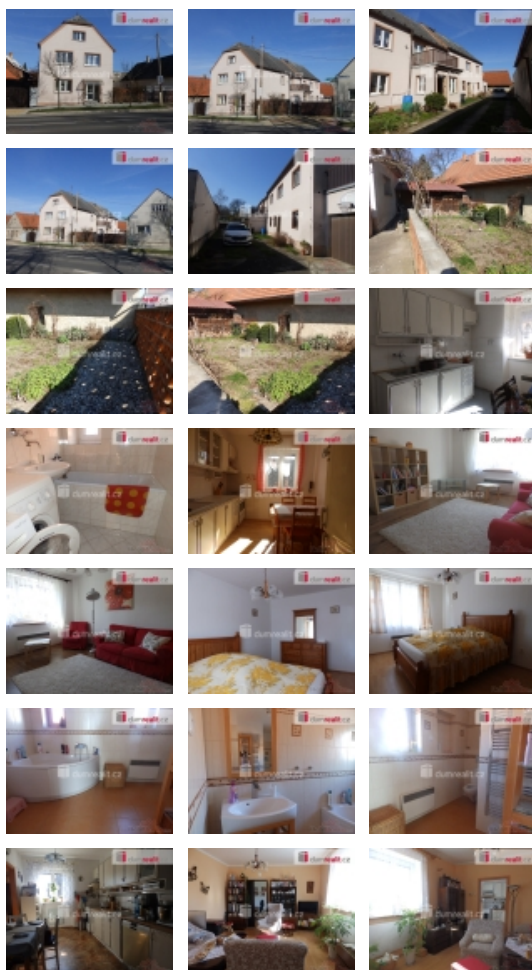

Informace o nemovitosti

Počet podlaží objektu 2