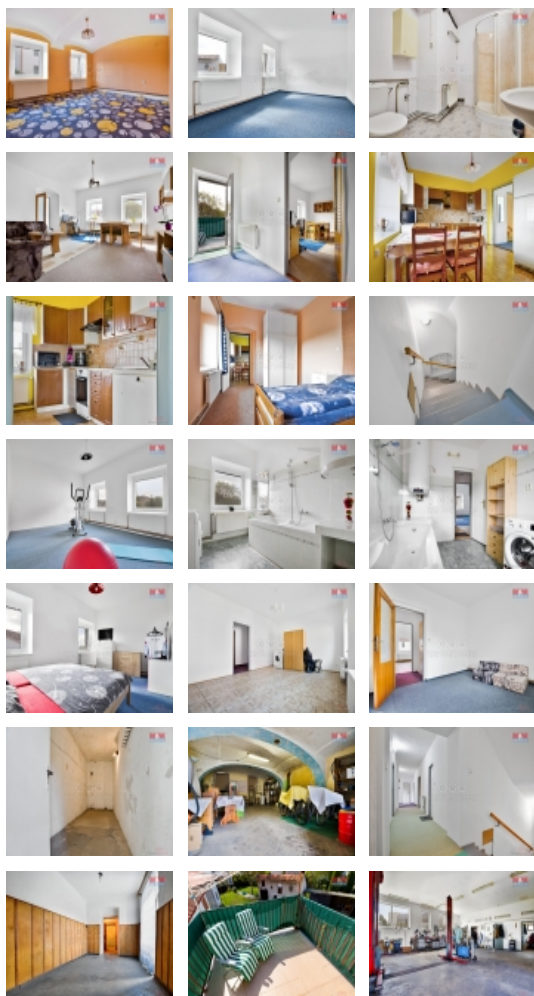

Informace o nemovitosti

Počet podlaží objektu	1
Druh objektu	kamenná
Stav objektu	dobrý
Vlastnictví	osobní
Vlastní pozemek (m²)	720
Vybavení	sklep zahrada
Umístění objektu	centrum
Topení	Lokální - plynové