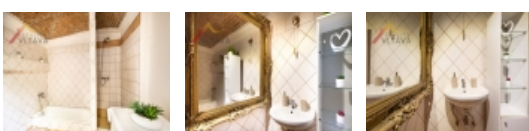

V patře se nachází tři světlé a prostorné pokoje, které nabízejí dostatek místa pro klidný spánek a relaxaci. Dům je vytápěn kotlem na tuhá paliva s alternativou moderního elektrokotle, což vám poskytne možnost volby topného systému.

K domu patří zahrada, ideální pro odpočinek, hraní s dětmi nebo zahradničení. K dispozici jsou také technické místnosti a kurník pro chov domácích zvířat nebo další úložné prostory.

Dům se nachází v klidné lokalitě s dobrou dostupností do města Krásná Hora nad Vltavou, kde naleznete veškerou občanskou vybavenost. Odpady jsou svedeny do čističky, pitná voda je zajištěna ze studny.

Měsíční nájemné činí 24 000 Kč, elektřina bude psána na nájemce. Při podpisu nájemní smlouvy je požadován administrativní poplatek ve výši 24 000 Kč. Kauce činí 48 000 Kč. Nemovitost je k dispozici od 1. května 2024 nebo po dohodě.

Dům je nabízen s kuchyňskou linkou a částečně vybaven, takže je okamžitě obyvatelný.

Pro více informací a prohlídku kontaktujte makléře nabídky.

CENA: (za měsíc) **24 000,- Kč**

Informace o nemovitosti

Počet podlaží objektu 2

Celková podlahová plocha (m²) 200

Druh objektu kamenná