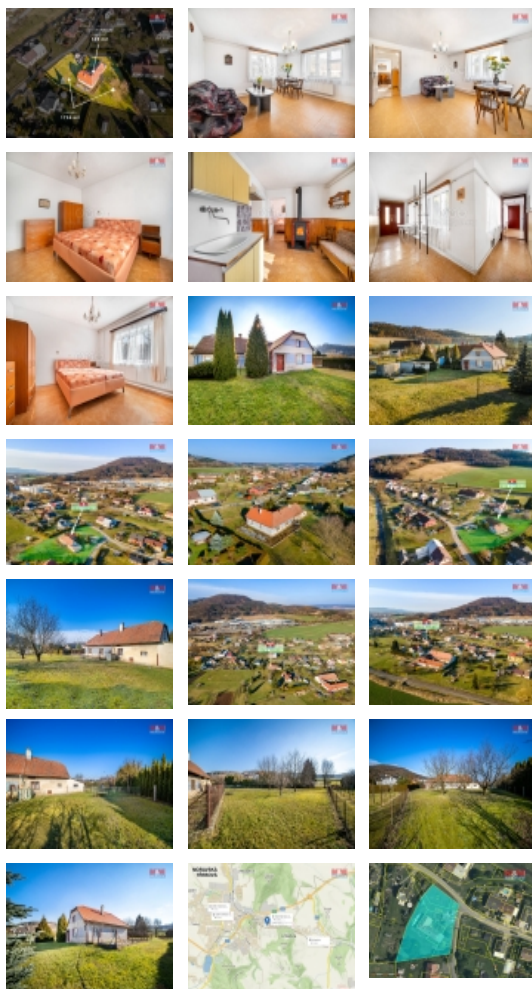

Prodej rodinného domu, 2045 m², Linhartice

Nabízíme k prodeji rodinný dům v obci Linhartice nedaleko města Moravská Třebová. Plocha domu je 309 m² a plocha pozemku je 1736 m². K domu náleží velká zahrada, kde můžete trávit svůj volný čas. Dispozice domu: vstupní chodba, ložnice, obývací pokoj, kuchyně s krbovými kamny, kterými se dům vytápí, koupelna a WC. Pro více informací a domluvení termínu prohlídky kontaktujte makléře. S financováním a přepisem energií Vám rádi pomůžeme v naší RK.

CENA: (za nemovitost) **3 170 000,- Kč**

Informace o nemovitosti

Počet podlaží objektu	1
Druh objektu	cihlová
Stav objektu	dobrý
Vlastnictví	osobní
Vlastní pozemek (m ²)	2045
Vybavení	zahrada
Umístění objektu	klidná část obce
Topení	Lokální - plynové Lokální - tuhá paliva
Doprava	silnice autobus
Elektřina	230 V 380 V
Voda	dálkový vodovod
Odpad	Městská kanalizace
Občanská vybavenost	Škola Školka Zdravotnická zařízení Pošta Kompletní síť obchodů a služeb

Prodej samostatného RD, 65 m2, Linhartice (okres Svitavy)

Nemovitost nabízí

M&M reality holding a. s.

Krakovská 1675/2
Praha - Nové Město
11000

Parkování	u domu (veřejné)
Počet míst k parkování	3
Ostatní	Plot Garáž
Užitná plocha (m2)	65
Poloha objektu	samostatný