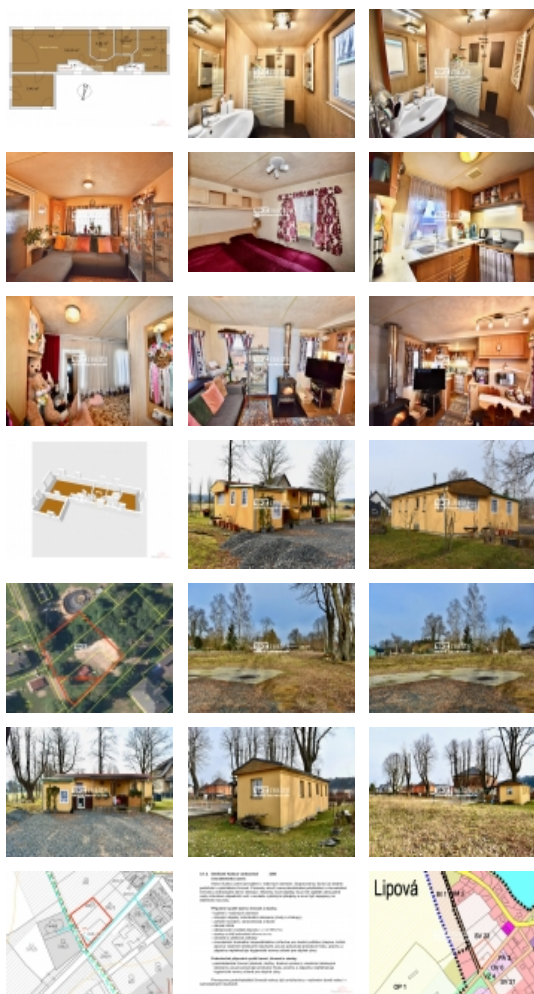

Prodej samostatného RD, 41 m2, Lipová (okres Děčín)

Mobilheim s pozemkem a základovou deskou v Lipové, okr. Děčín

ČÍSLO ZAKÁZKY: 146 TYP ZAKÁZKY: prodej

LOKALITA: Lipová (okres Děčín)

Mobilheim s pozemkem a základovou deskou v Lipové, okr. Děčín

SKZ REALITY Vám nabízí k prodeji velmi zajímavé a dostupné bydlení v mobilheimu s velkým pozemkem. Navíc se na pozemku nachází nová základová deska k projektu klasického rodinného domu typu bungalov. Pozemek o výměře cca 1100m2 je pozemkem slunným, v klidné části obce Lipová s nádhernou přírodou v okolí. Mobilheim má 3 pokoje, obývací pokoj s kuchyňským koutem, koupelnu a wc. Je celoročně obyvatelný a napojený na kanalizaci, městský vodovod a elektřinu. Jedná se o povolenou stavbu. Základová deska byla vystavěna k projektu bungalovu. Potřebné informace můžeme sdělit při prohlídce nemovitosti. Dva sousední pozemky o výměře cca 1070m2 jsou též v prodeji a informace k němu najdete v inzerci nebo na dotaz. Doporučujeme prohlídku objektu a pozemku. Jen tak můžete získat ten správný dojem pro rozhodování. Kontaktujte makléře prostřednictvím formuláře. Ozveme se vám.

CENA: (za nemovitost) **1 380 000,- Kč**

Informace o nemovitosti

Číslo podlaží v domě	1
Počet podlaží objektu	1
Celková podlahová plocha (m2)	41
Druh objektu	dřevěná
Stav objektu	velmi dobrý
Energetická třída	C - Úsporná
Vlastní pozemek (m2)	1100
Umístění objektu	okrajová zástavba
Vybaveno	Částečně zařízeno
Topení	Lokální - tuhá paliva
Elektřina	230 V
Zastavěná plocha (m2)	44
Plocha parcely (m2)	1100
Užitná plocha (m2)	41

Plocha zahrady (m2)	950
Inženýrské sítě	Elektřina
Druh stavby	rodinný dům, rekreační chalupa, rekreační pozemek
Poloha objektu	samostatný