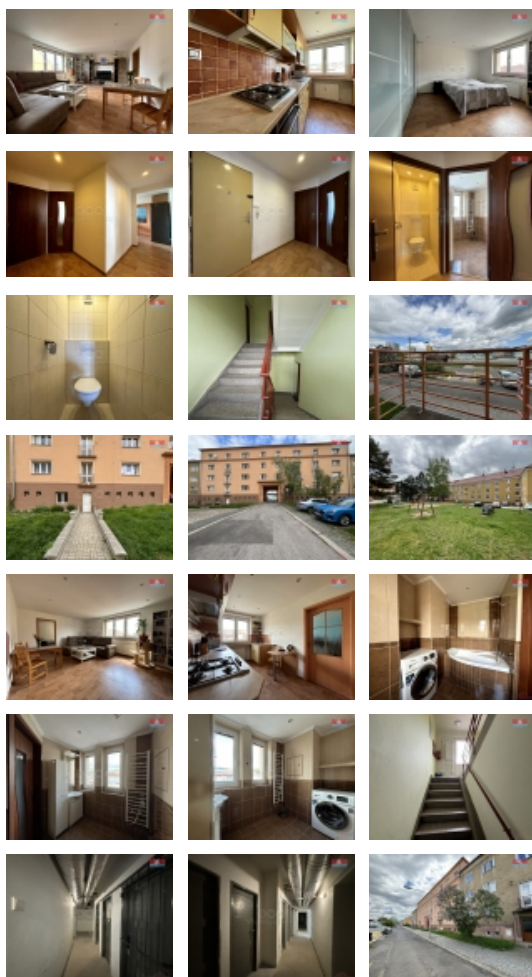

Informace o nemovitosti

Dispozice bytu	3+1
Číslo podlaží v domě	3
Počet podlaží objektu	1
Druh objektu	cihlová
Stav objektu	velmi dobrý
Vlastnictví	osobní
Vybavení	sklep
Umístění objektu	klidná část obce
Telekomunikace	Internet
Topení	Ústřední - dálkové