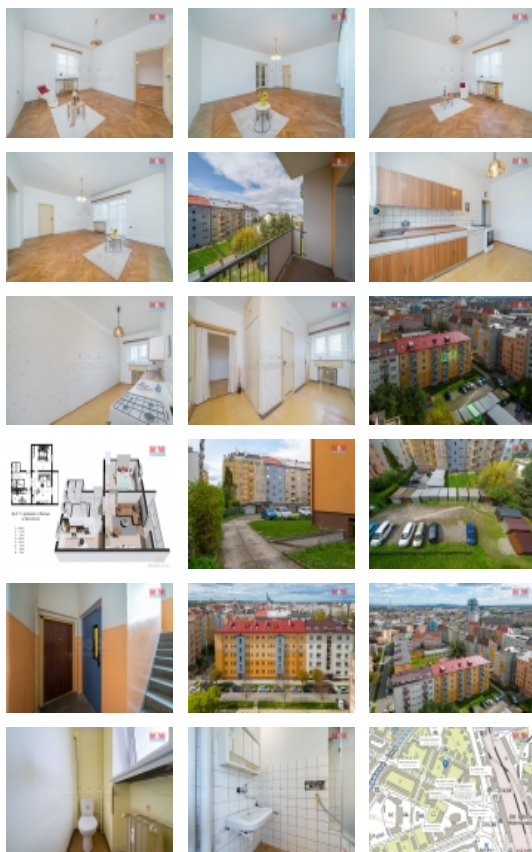

Informace o nemovitosti

Dispozice bytu	2+1
Číslo podlaží v domě	4
Počet podlaží objektu	1
Druh objektu	cihlová
Stav objektu	dobrý
Vlastnictví	osobní
Vybavení	výtah lodžie sklep
Umístění objektu	klidná část obce
Topení	Ústřední - dálkové
Doprava	vlak MHD autobus