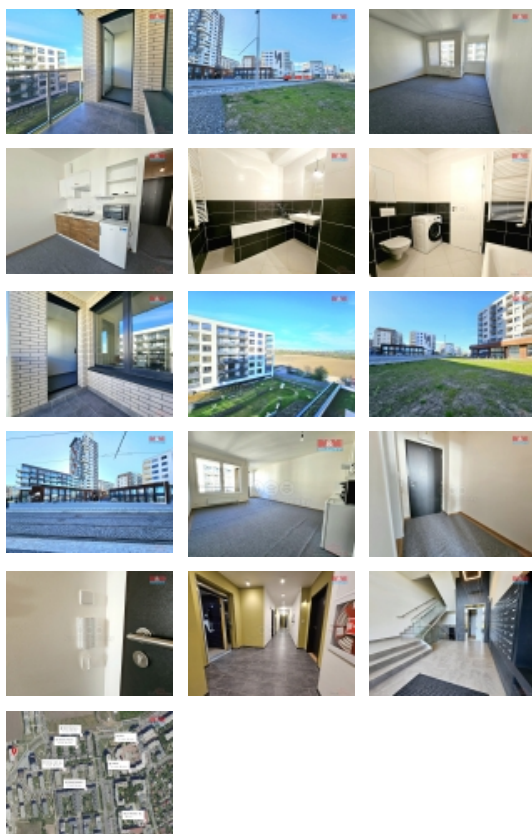

### Pronájem bytu 1+kk, 33 m<sup>2</sup>, ul. náměstí Olgy Scheinpflugové

ČÍSLO ZAKÁZKY: 869038 TYP ZAKÁZKY: pronájem

LOKALITA: Praha 5, Hlubočepy, náměstí Olgy Scheinpflugové

#### Pronájem bytu 1+kk, 33 m<sup>2</sup>, ul. náměstí Olgy Scheinpflugové

Pronájem klidného útulného bytu s dispozicí 1+kk s obytnou plochou 32,7 m<sup>2</sup> a prostorným balkonem 3,8 m<sup>2</sup> umožňující příjemné a nerušené posezení. Byt se nachází v novostavbě z roku 2023 situované v klidné části Barrandova. Byt umístěný ve 5. nadzemním podlaží s výtahem je orientovaný západním směrem. Je vybaven kuchyňskou linkou včetně spotřebičů, které představují sklokeramickou varnou desku, elektrickou troubu a chladničkou s mrazákem. Dispoziční řešení bytu tvoří vstupní chodba 4,2 m<sup>2</sup>, obývací pokoj s kuchyňským koutem 23,7 m<sup>2</sup> se vstupem na balkon a koupelna s toaletou 4,8 m<sup>2</sup>, kde je umístěna pračka. Byt nebyl dosud užíván a čeká na prvního nájemce, který si jej zařídí dle svých představ. V místě je zastávka tramvají zajišťující spojení do centra. V docházkové vzdálenosti se nachází přírodní rezervace Prokopské údolí s možností každodenních výletů, patřící k jednomu z nejkrásnějších míst Prahy. V domě se nachází obchod a naproti cukrárna a další služby.

#### Informace o nemovitosti

Dispozice bytu	1+kk
Číslo podlaží v domě	5
Počet podlaží objektu	2
Druh objektu	cihlová
Stav objektu	novostavba
Vlastnictví	osobní
Vybavení	balkon výtah

Pronájem bytu 1+kk, OV, Praha 5, Hlubočepy, ul. náměstí Olgy Scheinpflugové