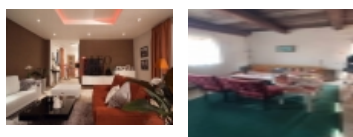

Prodej samostatného RD, 90 m², Moravský Krumlov, Rakšice (okres Znojmo)

Nemovitost nabízí

LeoReal spol. s r.o.

Blatnická 4219/4
62800 Brno

Realitní makléř

Jana Sedláčková

Mobil: +420 777 073 038

jana.puklovaa@seznam.cz

Rakšice, RD 3+1, CP 169m², dvorek

ČÍSLO ZAKÁZKY: 202417 TYP ZAKÁZKY: prodej

LOKALITA: Moravský Krumlov, Rakšice (okres Znojmo)

Rakšice, RD 3+1, CP 169m², dvorek

Nabízíme Vám k prodeji rodinný dům v obci Rakšice o CP 169m². Dům je určen k rekonstrukci, nebo i jako stavební místo. K domu náleží sítě, které jsou u domu, parkování auta je možné před domem. K domu náleží dvorek, kde je možnost posezení. Obec Rakšice je část města Moravský Krumlov v okrese Znojmo. Nachází 1,5 kilometru jižně od centra Moravského Krumlova. Pro více informací neváhejte a volejte makléře. PENB nebyl dodán, proto inzerujeme třídu G. Foto je možnou vizualizací.

CENA: (za nemovitost) **2 099 000,- Kč**

Informace o nemovitosti

Počet podlaží objektu	1
Druh objektu	smíšená
Stav objektu	před rekonstrukcí
Energetická třída	G - Mimořádně ne hospodárná
Vlastní pozemek (m²)	169
Umístění objektu	klidná část obce
Užitná plocha (m²)	90
Poloha objektu	samostatný