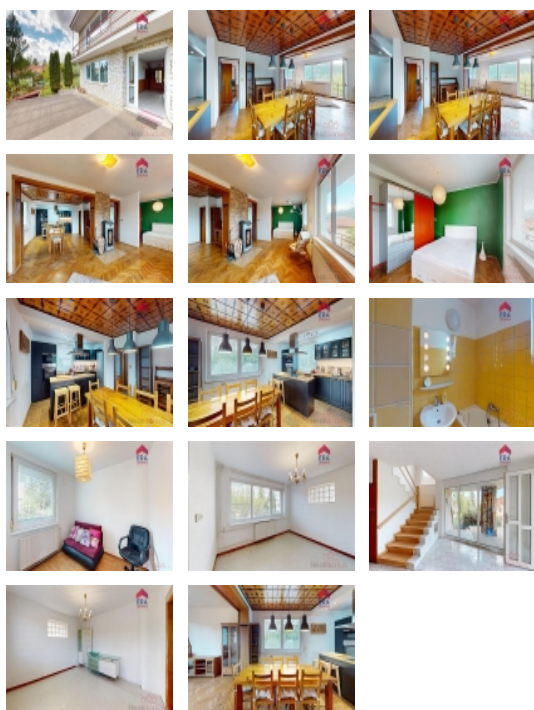

Pronájem samostatného RD, 108 m², Loděnice (okres Beroun)

Pronájem rodinného domu 108m², pozemek 895m²

ČÍSLO ZAKÁZKY: 059N0576 TYP ZAKÁZKY: pronájem
69

LOKALITA: Loděnice (okres Beroun), Za Vinicí

Pronájem rodinného domu 108m², pozemek 895m²

V exkluzivním zastoupení majitele vám nabízíme pronájem rodinného domu se zahradou, krásnou terasou a výhledem. V přízemí je garáž, krásná prosklená hala, samostatný pokoj a koupelna. V patře se pak nachází obrovský prostor, kde je jak velmi stylová kuchyň s prostornou jídelnou, tak obývací pokoj s krbem, sloužící zároveň i jako ložnice. Nachází se zde i samostatná koupelna a toaleta. Samostatný pokoj může sloužit buď jako ložnice, či pracovna. Po celé délce obývacího pokoje je balkon s krásným výhledem.

Dovoluji si vás pozvat na prohlídku tohoto krásného domu a těším se na osobní setkání s vámi. Ráda vás nejenom provedu, ale samozřejmě poskytnu veškeré další informace a zodpovím dotazy. Neváhejte mě kontaktovat.

CENA: (za měsíc) **35 000,- Kč**

Informace o nemovitosti

Číslo podlaží v domě	2
Počet podlaží objektu	3
Celková podlahová plocha (m²)	108
Druh objektu	smíšená
Stav objektu	dobrý
Energetická třída	G - Mimořádně nevhodná
Vlastnictví	osobní
Počet podlaží pod zemí	1
Vlastní pozemek (m²)	895
Plocha balkonu (m²)	15
Plocha teras (m²)	50
Plocha sklepu (m²)	15
Vybavení	balkon

Nemovitost nabízí

ERA Impuls

Liberecká 804/3
466 01 Jablonec nad Nisou