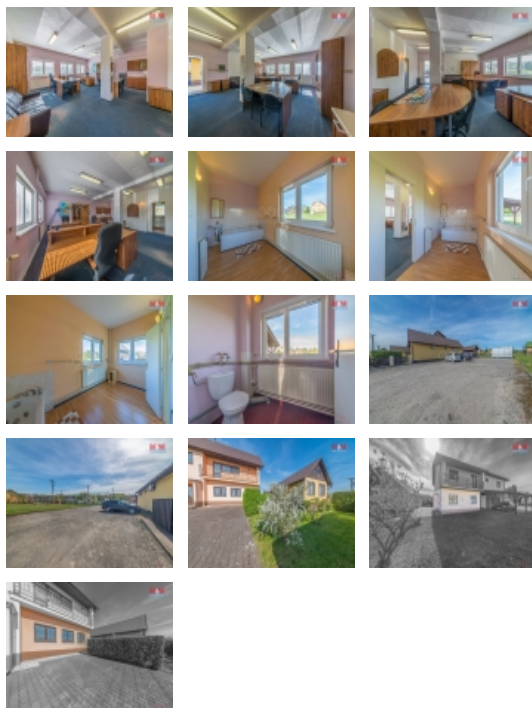

Informace o nemovitosti

Číslo podlaží v domě	1
Počet podlaží objektu	2
Druh objektu	cihlová
Stav objektu	dobrý
Vlastnictví	osobní
Vlastní pozemek (m²)	630
Umístění objektu	klidná část obce
Topení	Lokální - plynové Lokální - tuhá paliva Lokální - elektrické Ústřední - dálkové
Doprava	silnice
Elektrina	230 V