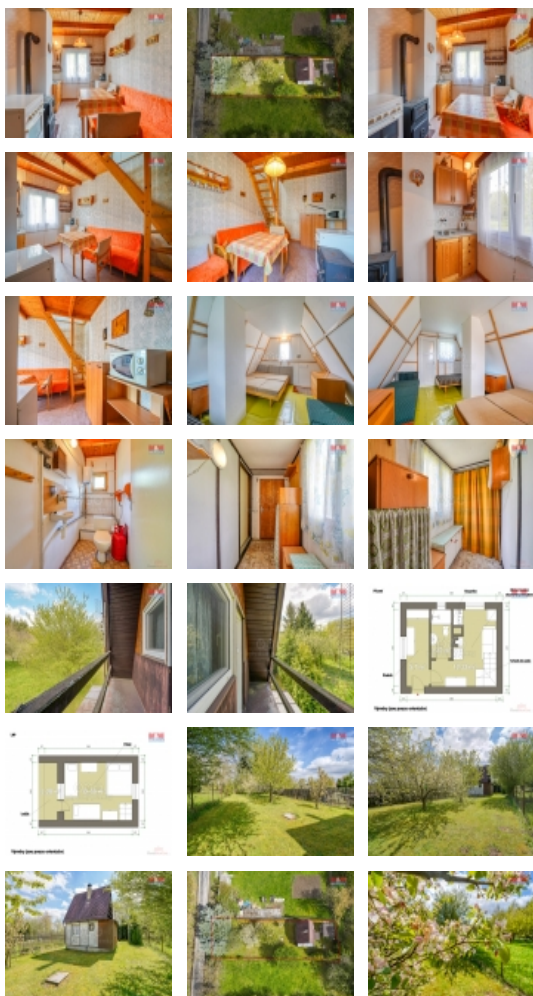

Informace o nemovitosti

Počet podlaží objektu	2
Druh objektu	dřevěná
Stav objektu	velmi dobrý
Vlastnictví	osobní
Vlastní pozemek (m²)	25
Vybavení	balkon zahrada
Umístění objektu	klidná část obce
Topení	Lokální - tuhá paliva
Doprava	vlak silnice autobus