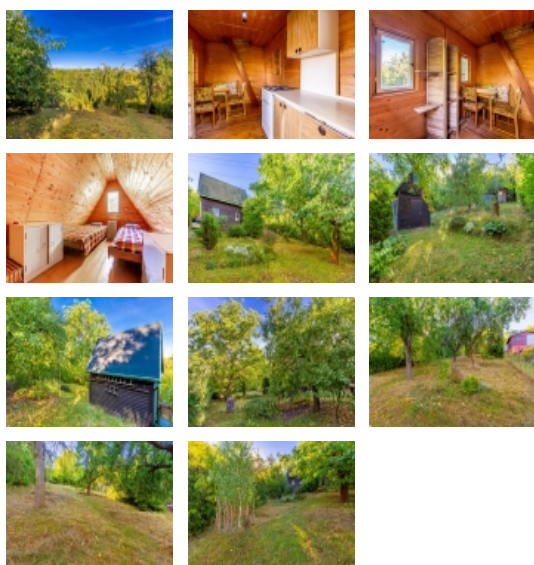

Prodej rekreačního objektu, Pchery (okres Kladno)

Prodej chaty, pozemek 982 m2 - Pchery

ČÍSLO ZAKÁZKY: 01043 TYP ZAKÁZKY: prodej

LOKALITA: Pchery (okres Kladno)

Prodej chaty, pozemek 982 m2 - Pchery

Exkluzivně nabízíme k prodeji zahradu (plocha pro rodinnou rekreaci) o výměře 982 m2 s dřevěnou chatou v Pcherách.

Přízemí chaty tvoří obývací pokoj s kuchyňským koutem a v podkroví místo na spaní. Elektřina zavedena na hranici pozemku. Příjemný pocit budete mít díky krásně upravené kaskádovité zahradě, kde najdete bezpočet ovocných stromů a okrasných květin. Zahrada je oplocená a uzamykatelná, což zajišťuje pocit soukromí a bezpečí. Příjezd k zahradě zajištěn obecní komunikací přímo k pozemku. Benefitem této nabídky je klidná lokalita a poloha v pěší dostupnosti do Pcher a okolí.