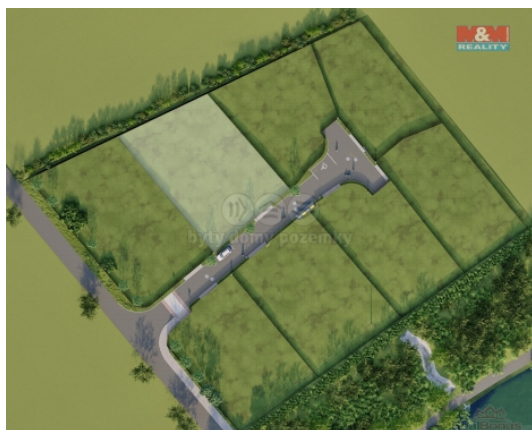

Prodej pozemku, 1172 m², Hluboká nad Vltavou

ČÍSLO ZAKÁZKY: 852751 TYP ZAKÁZKY: prodej

LOKALITA: Hluboká nad Vltavou (okres České Budějovice)

Prodej pozemku, 1172 m², Hluboká nad Vltavou

Prodej stavebního pozemku ve vyhledávané lokalitě Hluboká nad Vltavou o velikosti 1172 m². Pozemek je určený k výstavbě rodinného domu. Elektřina je přivedena do pilířku na hranici pozemku. Na pozemku jsou šachtami ukončeny přípojky vodovodu, splaškové i dešťové kanalizace. Příjezdová cesta je vyasfaltovaná a celá část osvětlena veřejným osvětlením. Veškerá občanská vybavenost je v obci Hluboká nad Vltavou - základní a mateřská škola, pošta, kino, obchody, restaurace, autobusové a vlakové stanice. Pozemek se nachází v klidné části města, které zajišťuje soukromí a zároveň veškerou občanskou vybavenost v docházkové vzdálenosti. Možnost výstavby na pozemcích ihned. V případě zájmu je možné navrhnout konkrétní realizaci rodinného domu dle Vašich představ. Pro více informací volejte makléře nemovitosti nebo navštivte web <https://www.pozemky-hluboka.cz/>

CENA: (za nemovitost) **9 059 000,- Kč**

Informace o nemovitosti

Stav objektu	novostavba
Vlastnictví	osobní
Vlastní pozemek (m²)	1172
Umístění objektu	klidná část obce
Elektřina	230 V 380 V
Voda	dálkový vodovod
Odpad	Městská kanalizace
Občanská vybavenost	Škola Školka Zdravotnická zařízení Pošta Supermarket Kompletní síť obchodů a služeb Kulturní zařízení