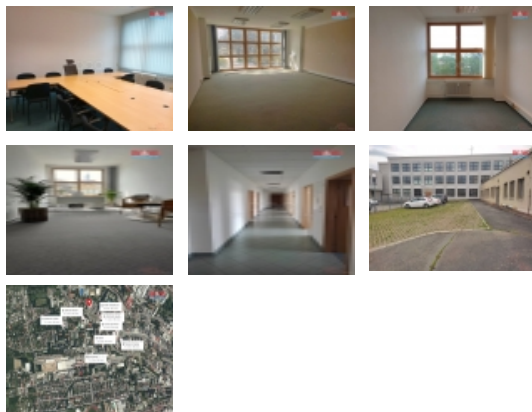

Nemovitost nabízí

M&M reality holding a. s.

Krakovská 1675/2
Praha - Nové Město
11000

Informace o nemovitosti

Číslo podlaží v domě	2
Počet podlaží objektu	3
Druh objektu	cihlová
Stav objektu	dobrý
Vlastnictví	osobní
Vlastní pozemek (m²)	2011
Umístění objektu	centrum
Telekomunikace	Internet
Topení	Ústřední - dálkové
Doprava	silnice
Odpad	Městská kanalizace