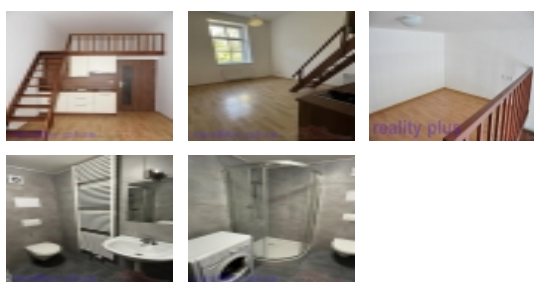

Pronájem bytu 1+kk, 25 m2, OV, Liberec, Liberec X-Františkov, ul. Švermova

Nemovitost nabízí
Komerční realitní s.r.o.

Realitní makléř

Dominika Šilhánová

Mobil: 777 331 333

silhanova@realityplus.cz

Pronájem bytu 1+kk s odděleným spaním v patře v Liberci, ul. Švermova

ČÍSLO ZAKÁZKY: 1645 TYP ZAKÁZKY: pronájem

LOKALITA: Liberec, Liberec X-Františkov, Švermova

Pronájem bytu 1+kk s odděleným spaním v patře v Liberci, ul. Švermova

Pronájem bytu 1+kk s odděleným spaním v patře v Liberci, ul. Švermova k dispozici od června 2024. Služby se nepřepisují na nájemce, zůstávají za výhodných podmínek na majiteli. Byt o výměře 24,6 m se nachází ve 3.NP zděného domu po kompletní rekonstrukci. V bytě je kuchyňská linka s vestavěnými spotřebiči (sklokeramická varná deska, digestoř, myčka, lednice), koupelna se sprchovým koutem, pračkou a wc, v místnostech na podlahách lino, v koupelně dlažba. V ceně nájmu nejsou zahrnuty poplatky za služby ve výši 2.800,- Kč (vytápění, voda, elektřina, fond oprav, správa domu, havarijní servis), v domě je společná TV anténa, internet je zdarma. Vratná kauce ve výši jednoho nájmu a služeb, provize RK ve výši jednoho nájmu + DPH. Bližší informace u makléřky. ET-G.

CENA: (za měsíc) **9 990,- Kč**

Informace o nemovitosti

Dispozice bytu	1+kk
Číslo podlaží v domě	3
Celková podlahová plocha (m2)	25
Druh objektu	cihlová
Stav objektu	po rekonstrukci
Energetická třída	G - Mimořádně nevhodná
Vlastnictví	osobní
Umístění objektu	klidná část obce
Vybaveno	Možno zařídit
Plyn	Zaveden
Občanská vybavenost	Škola
Rok rekonstrukce	2017
Užitná plocha (m2)	25