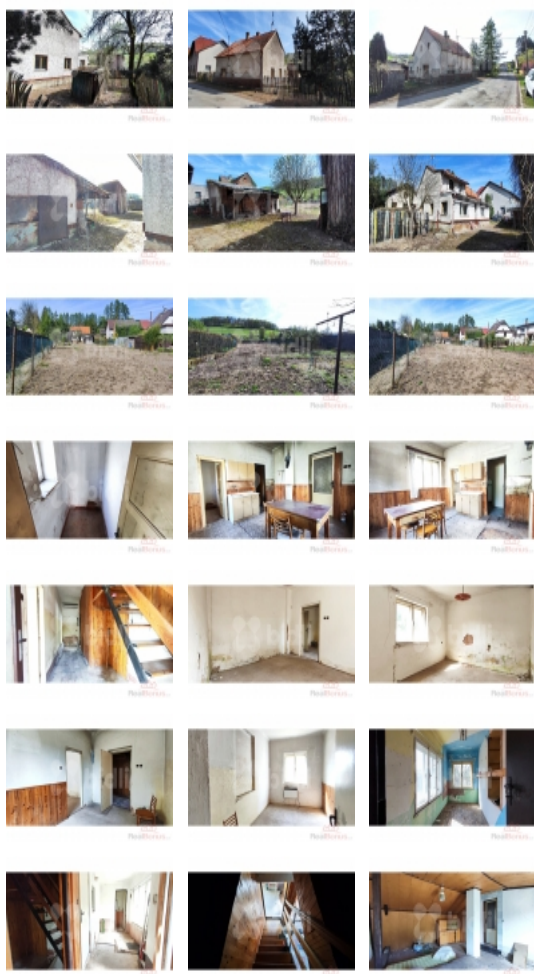

Informace o nemovitosti

Počet podlaží objektu	1
Druh objektu	cihlová
Stav objektu	před rekonstrukcí
Energetická třída	G - Mimořádně nevhodná
Vlastnictví	osobní
Počet podlaží pod zemí	1
Vlastní pozemek (m²)	1263
Plocha teras (m²)	15
Vybavení	balkon sklep zahrada podkroví