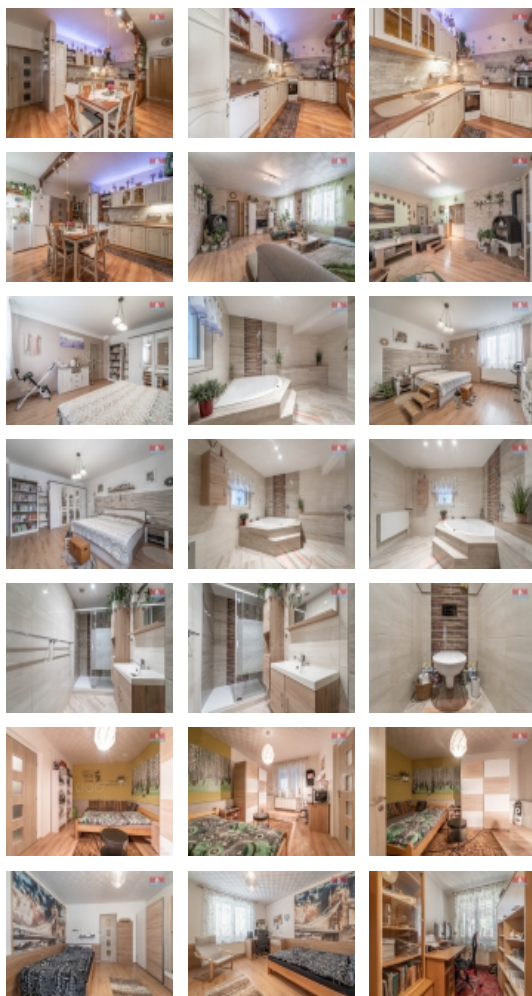

Informace o nemovitosti

Počet podlaží objektu	1
Druh objektu	cihlová
Stav objektu	velmi dobrý
Vlastnictví	osobní
Vlastní pozemek (m²)	366
Vybavení	sklep zahrada
Umístění objektu	klidná část obce
Vybaveno	Nezařizeno