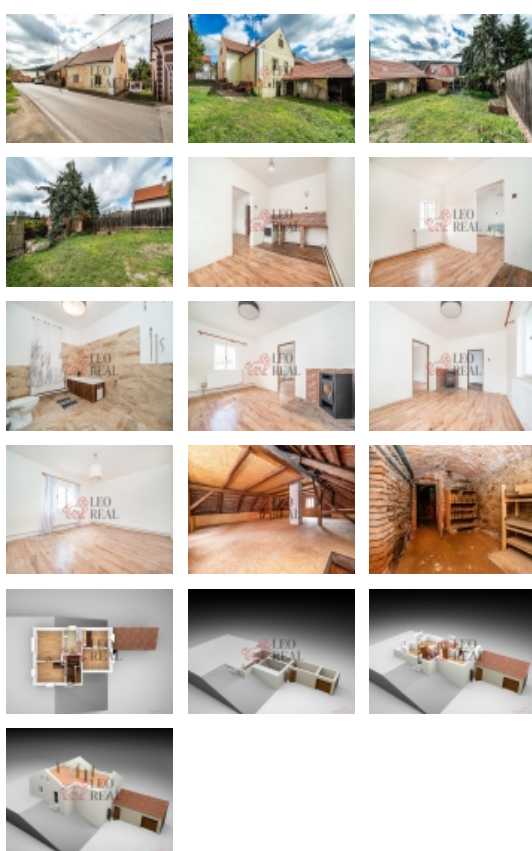

Prodej samostatného RD, 205 m2, Chyšě (okres Karlovy Vary)

Nemovitost nabízí

LeoReal spol. s r.o.

Blatnická 4219/4
62800 Brno

RD se zahradou, Chyšě.

ČÍSLO ZAKÁZKY: 2024-04-2 TYP ZAKÁZKY: prodej
4-1

LOKALITA: Chyšě (okres Karlovy Vary), Lubenecká

RD se zahradou, Chyšě.

Prodáváme zrekonstruovaný RD v obci Chyšě o dispozici 3+1 s připraveným podkrovím. Celková výměra cca 160 m2, dalších 30 m2 tvoří několik sklepů a 15 m2 jsou kůlna a kotelna. Dům je připojen k veřejnému vodovodu i kanalizaci. Vytápění domu kotlem na tuhá paliva, rozvod radiátory. Celková rozloha pozemku je 268 m2. Chyšě je malé město s krásným zámekem (sídlím rodu Lažanských), s bohatou historií, obklopeným zámeckým parkem. Ve městě je mateřská škola, první stupeň základní školy, pošta, lékař, základní obchody, kompletní občanská vybavenost je k dispozici ve Žluticích (9 km). V blízkém okolí je celá řada turisticky velmi atraktivních lokalit (Valeč, Plasy, Manětín, Rabštejn). Kontakt, prosím, výhradně prostřednictvím formuláře pod inzerátem.