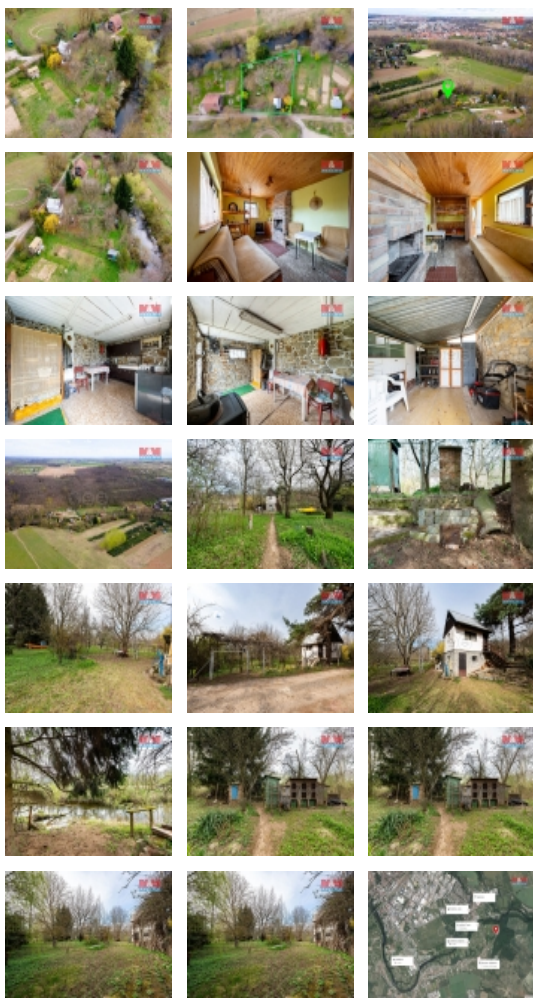

M&M reality holding, a.s.

Prodej zahrady, 919 m², Znojmo

ČÍSLO ZAKÁZKY: 868512 TYP ZAKÁZKY: prodej

LOKALITA: Znojmo, Oblekovice

Prodej zahrady, 919 m², Znojmo

Nabízíme k prodeji jedinečnou zahradu s chatou na okraji městské části Znojma - Oblekovice, ležící v těsné blízkosti mlýnského náhonu řeky Dyje. Pozemek o rozloze 919 m² poskytuje soukromí a je plný zeleně díky množství ovocných stromů. Zahrada je oplocená s možností parkování na vlastním pozemku. Nachází se zde zahrádkářská chata o dvou nadzemních podlažích, sklepu a podkroví s půdorysem 16 m². K chatě přiléhá užitečný přístavek sloužící jako dílna. Chatička i zahrada jsou napojeny na elektřinu, což zvyšuje komfort pobytu ve všech ročních obdobích. K dispozici je také udírna pro milovníky kulinářských zážitků a suchá toaleta. Objekt je v udržovaném stavu, tudíž umožňuje ihned pořizovatelům užívat si všech předností nemovitosti bez nutnosti dalších investic. Ideální místo pro ty, kteří hledají únik z městského ruchu do klidu a přírody, a přesto chtějí mít komfort dostupnosti do města s možnostmi relaxace i zahradnické vášně.

ProdejZnojmo, Oblekovice

Nemovitost nabízí

M&M reality holding a. s.

Krakovská 1675/2
Praha - Nové Město
11000

Voda	vlastní studna
Parkování	u domu (veřejné)
Ostatní	Plot
Druh pozemku	zahrada
Inženýrské sítě	Elektřina