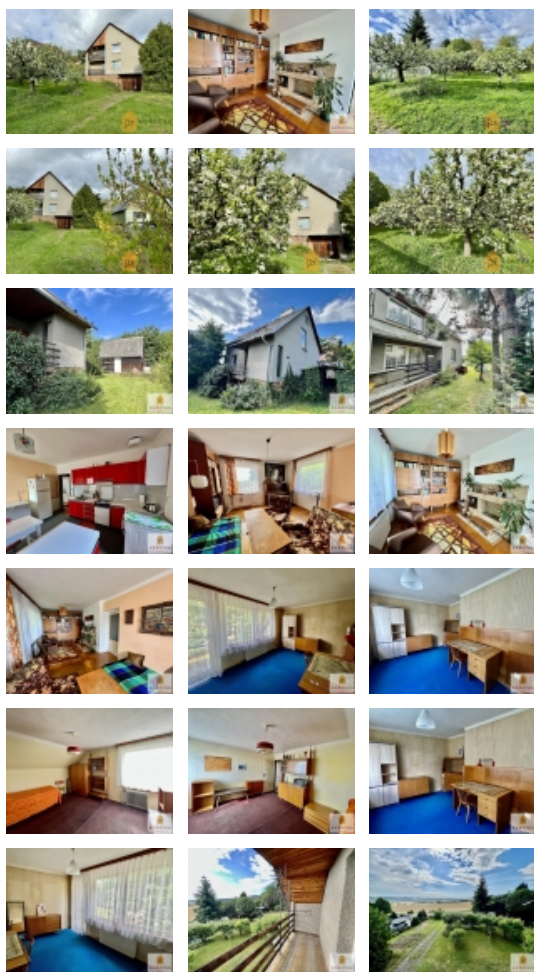

Informace o nemovitosti

Číslo podlaží v domě	1
Počet podlaží objektu	2
Celková podlahová plocha (m²)	139
Druh objektu	smíšená
Stav objektu	dobry
Energetická třída	G - Mimořádně nevhodná
Vlastnictví	osobní
Vlastní pozemek (m²)	805