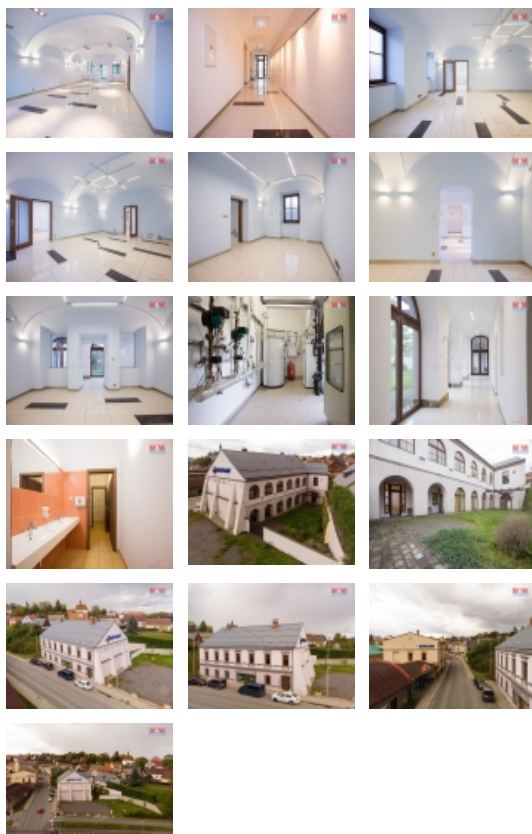

Informace o nemovitosti

Číslo podlaží v domě	1
Počet podlaží objektu	1
Druh objektu	cihlová
Stav objektu	po rekonstrukci
Vlastnictví	osobní
Vybavení	sklep zahrada
Umístění objektu	centrum
Telekomunikace	Telefon Internet
Vybaveno	Nezařizeno