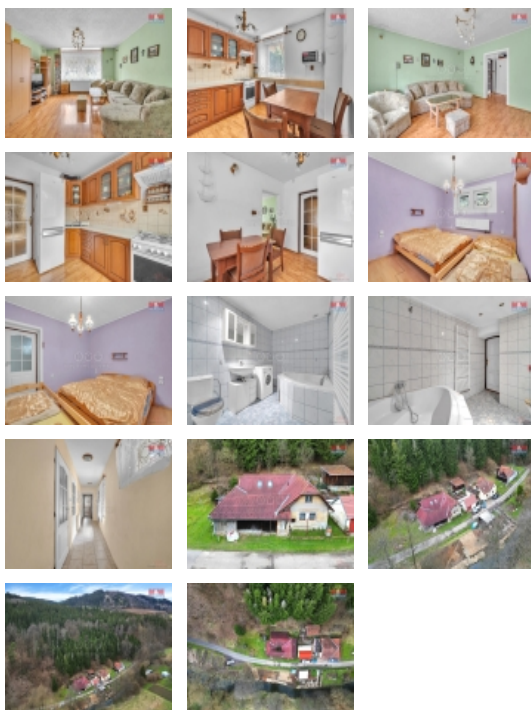

Informace o nemovitosti

Počet podlaží objektu	1
Druh objektu	cihlová
Stav objektu	před rekonstrukcí
Vlastnictví	osobní
Vlastní pozemek (m²)	333
Vybavení	sklep
Umístění objektu	klidná část obce
Topení	Lokální - plynové
Doprava	vlak silnice autobus
Elektřina	230 V 380 V
Voda	dálkový vodovod
Odpad	Septik
Plyn	Zaveden
Občanská vybavenost	Škola Školka Zdravotnická zařízení