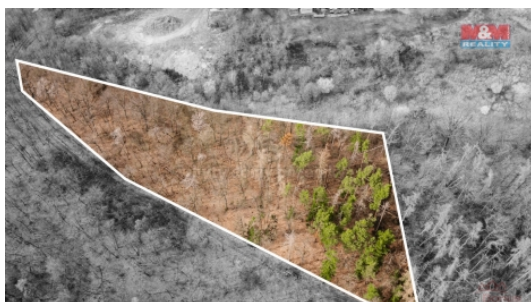

Prodej lesa, 7378 m², Bojanovice

ČÍSLO ZAKÁZKY: 867458 TYP ZAKÁZKY: prodej

LOKALITA: Bojanovice, Senešnice (okres Praha-západ)

Prodej lesa, 7378 m², Bojanovice

Nabízíme k prodeji les o výměře 7378 m² v obci Senešnice, Praha - západ. Charakter lesa tvoří stromovina ve věku 45-133 let, a to z 60% DBZ, 30% BO a 10% smíšeného lesa, s dřevní zásobou přibližně 150 m³. Les má svažité terén a přístup pro případnou těžbu nebo údržbu je po lesních cestách, které vedou přes nemocnici. Vzdálenost od dálnice D3 je 10 minut jízdy a do Prahy přibližně 30 minut. Více informací poskytne makléř.

CENA: (za nemovitost) **420 000,- Kč**

Informace o nemovitosti

Stav objektu	dobrý
Vlastnictví	osobní
Vlastní pozemek (m²)	7378
Umístění objektu	polosamota
Doprava	vlak autobus
Elektřina	není
Voda	Není
Plyn	Není
Parkování	venkovní stání
Komunikace	betonová
Druh pozemku	les

Nemovitost nabízí

M&M reality holding a. s.

Krakovská 1675/2
Praha - Nové Město
11000