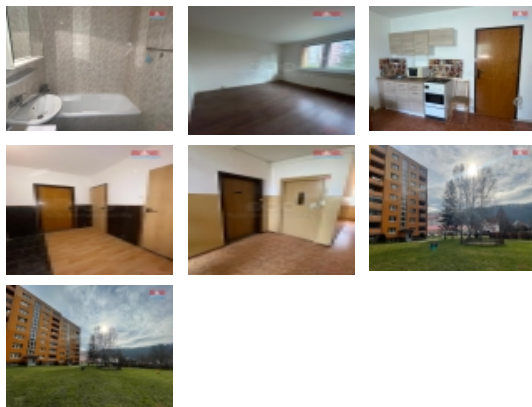

LOKALITA: Benešov nad Ploučnicí (okres Děčín), Sídliště

Pronájem bytu 2+kk, 40 m², Benešov nad Ploučnicí, ul. Sídliště

Nabízíme k pronájmu útulný, světlý a dobře dispozičně řešený byt 2+kk o celkové užitné ploše 40 m², který se nachází ve 2. patře 8 podlažního panelového domu v klidné části Benešov nad Ploučnicí, ulice Sídliště. Byt je v dobrém stavu, skládá se z obývacího pokoje s kuchyňským koutem, samostatné ložnice, předsíň, koupelny a toalety. Dům se nachází v zadní části sídliště, což zaručuje klid a menší provoz, přesto s výbornou dostupností veškeré občanské vybavenosti - obchody, školy, veřejná doprava. Vhodné pro jednotlivce, páry nebo malou rodinu hledající komfortní bydlení v příjemném prostředí. V těsné blízkosti domu je možnost parkování. Měsíční nájemné činí 8 000,- Kč. Záloha na vodu pro jednu osobu a teplo činí 1 600,- Kč. Elektřina bude převedena na nájemníka. Kauce činí 20 000,- Kč. Provize RK je 10 000,- Kč. Byt je volný ihned. Pro více informací a domluvení prohlídky kontaktujte makléře.

Druh objektu panelová

Stav objektu dobrý

Vlastnictví osobní

Vybavení výtah
sklep

Umístění objektu sídliště

Pronájem bytu 2+kk, OV, Benešov nad Ploučnicí (okres Děčín), ul. Sídliště

Realitní makléř**Klepač Marija Jurijivna**