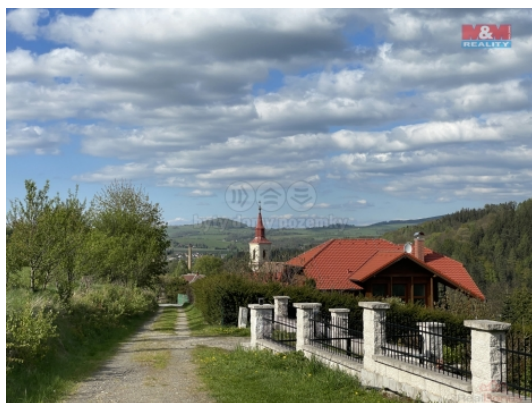

M&M reality holding, a.s.