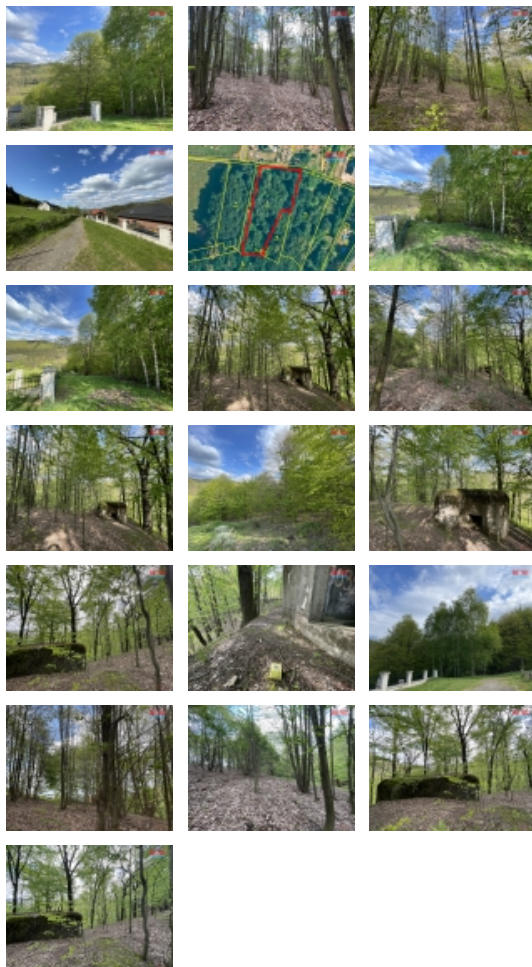

Informace o nemovitosti

Stav objektu	dobrý
Vlastnictví	osobní
Vlastní pozemek (m²)	2545
Umístění objektu	okrajová zástavba
Doprava	vlak silnice autobus
Elektřina	na hranici pozemku
Voda	na hranici
Občanská vybavenost	Škola Školka Zdravotnická zařízení Pošta Kompletní síť obchodů a služeb