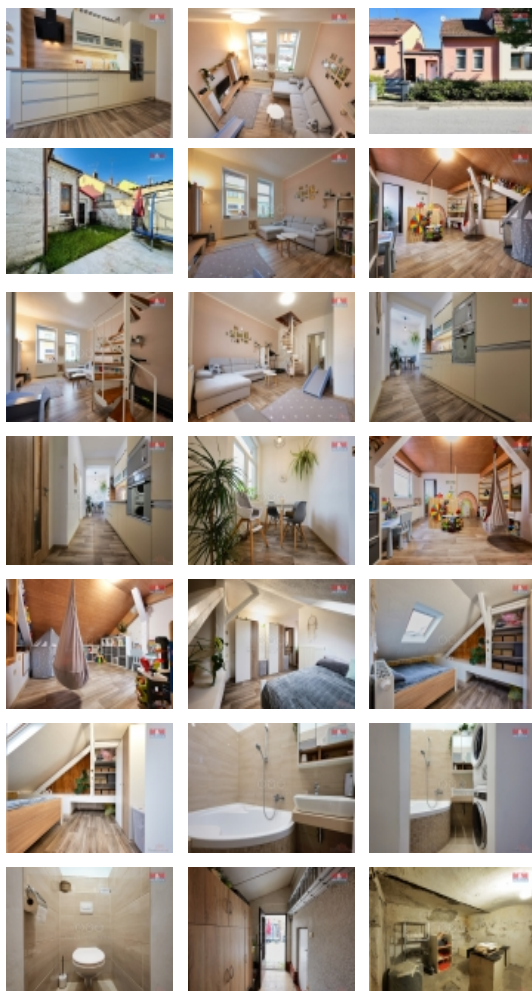

Informace o nemovitosti

Počet podlaží objektu	1
Druh objektu	cihlová
Stav objektu	po rekonstrukci
Vlastnictví	osobní
Vlastní pozemek (m²)	116