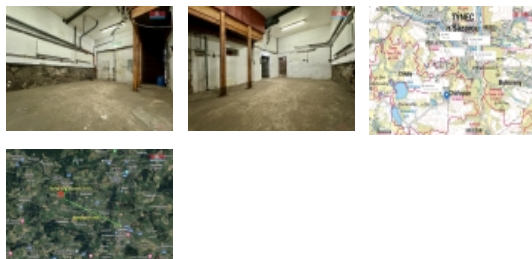

Pronájem skladu, 86 m², Chářovice

ČÍSLO ZAKÁZKY: 871703 TYP ZAKÁZKY: pronájem

LOKALITA: Chářovice (okres Benešov)

Pronájem skladu, 86 m², Chářovice

Pronájem zajímavého prostoru o ploše 86 m² v Chářovicích u Týnce nad Sázavou. Prostor se nachází v oploceném areálu a je možné ho využít jako sklady, dílnu atp. Skládá se ze dvou místností, z nichž do první vedou velká vrata, a sociálního zázemí. Vše je vytápěno ústředním topením, je zde zavedena elektřina 220V i 380V a voda. Autem je možné přijet přímo až k prostoru. Volné ihned.

CENA: (za měsíc) **13 000,- Kč**

Informace o nemovitosti

Číslo podlaží v domě	1
Počet podlaží objektu	2
Druh objektu	kamenná
Stav objektu	dobrý
Vlastnictví	osobní
Vybavení	zahrada
Umístění objektu	klidná část obce
Topení	Lokální - tuhá paliva Ústřední - dálkové
Doprava	silnice autobus
Elektřina	230 V 380 V
Voda	vlastní studna
Odpad	Septik
Plyn	Není
Parkování	venkovní stání

Nemovitost nabízí

M&M reality holding a. s.

Krakovská 1675/2
Praha - Nové Město
11000