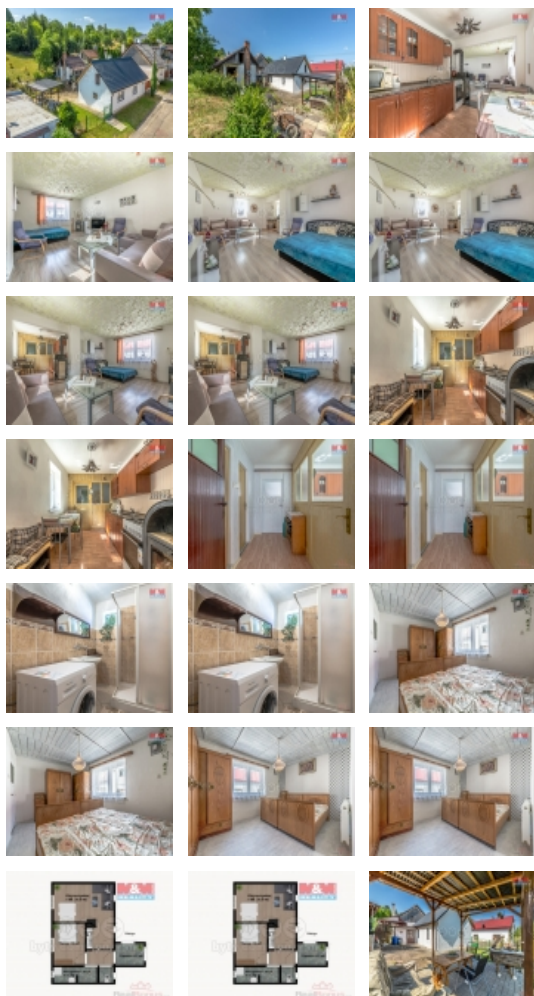

Informace o nemovitosti

Počet podlaží objektu	1
Druh objektu	cihlová
Stav objektu	dobrý
Vlastnictví	osobní
Vlastní pozemek (m2)	891
Vybavení	zahrada
Umístění objektu	klidná část obce
Topení	Lokální - tuhá paliva
Doprava	vlak silnice autobus
Elektřina	230 V