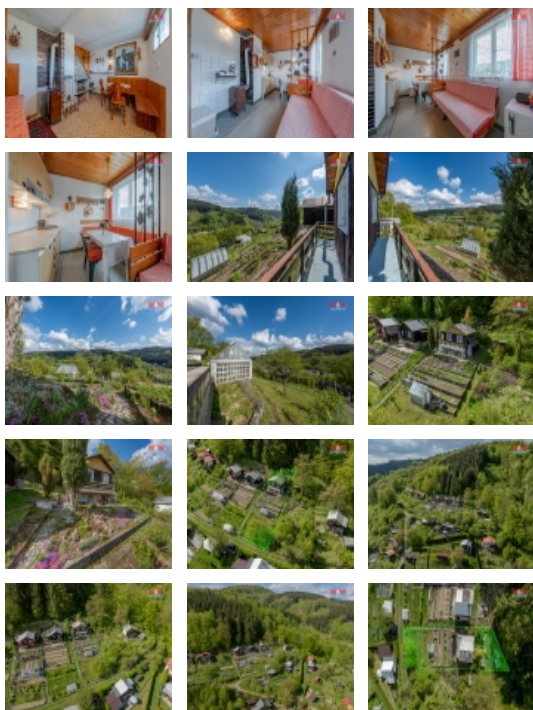

Informace o nemovitosti

Počet podlaží objektu	1
Druh objektu	dřevěná
Stav objektu	dobrý
Vlastnictví	osobní
Vlastní pozemek (m²)	409
Vybavení	balkon sklep zahrada
Umístění objektu	klidná část obce
Topení	Lokální - tuhá paliva
Doprava	vlak silnice autobus
Elektřina	230 V 380 V