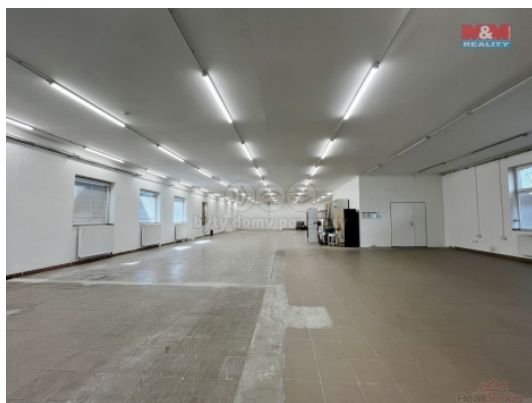

Pronájem skladu, 570 m², Lanškroun, ul. Dvorská

ČÍSLO ZAKÁZKY: 871964 TYP ZAKÁZKY: pronájem

LOKALITA: Lanškroun, Žichlínské Předměstí (okres Ústí nad Orlicí), Dvorská

Pronájem skladu, 570 m², Lanškroun, ul. Dvorská

Nabízíme Vám k dlouhodobému pronájmu komerční budovu v centru Lanškrouna, na ulici Dvorská. Budova je jednopodlažní, dispozice: vstupní chodba, dvě kanceláře, skladovací prostor včetně přijímací místnosti, kuchyňka, dvě toalety, sprcha, šatna a výlevka. Budova má automaticky výsuvná vrata a vjezd je z obecní zpevněné komunikace, materiál lze navážet ze zadní části budovy. Příjezd a výjezd k nemovitosti je řešen dvěma branami. Vytápění a ohřev vody je plynovým kotlem, který je centrální pro celou budovu. Budova je k nastěhování ihned. Prostory jsou vhodné pro výrobu, skladování apod. Je zde dostatečné zázemí pro zaměstnance. Platí se nájem + energie, vratná kauce jeden nájem a poplatek RK. Pokud Vás tato nabídka oslovila, zavolejte si pro více informací a domluvte si termín prohlídky.