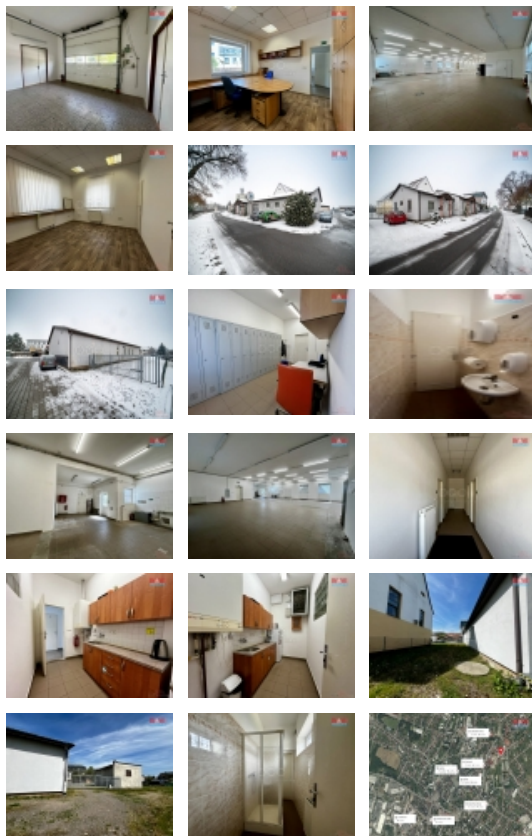

LOKALITA: Lanškroun, Žichlínské Předměstí (okres Ústí nad Orlicí), Dvorská

Pronájem skladu, 570 m², Lanškroun, ul. Dvorská

Nabízíme Vám k dlouhodobému pronájmu komerční budovu v centru Lanškrouna, na ulici Dvorská. Budova je jednopodlažní, dispozice: vstupní chodba, dvě kanceláře, skladovací prostor včetně přijímací místnosti, kuchyňka, dvě toalety, sprcha, šatna a výlevka. Budova má automaticky výsuvná vrata a vjezd je z obecní zpevněné komunikace, materiál lze navážet ze zadní části budovy. Příjezd a výjezd k nemovitosti je řešen dvěma branami. Vytápění a ohřev vody je plynovým kotlem, který je centrální pro celou budovu. Budova je k nastěhování ihned. Prostory jsou vhodné pro výrobu, skladování apod. Je zde dostatečné zázemí pro zaměstnance. Platí se nájem + energie, vratná kauce jeden nájem a poplatek RK. Pokud Vás tato nabídka oslovila, zavolejte si pro více informací a domluvte si termín prohlídky.

Informace o nemovitosti

Číslo podlaží v domě	1
Počet podlaží objektu	1
Druh objektu	cihlová
Stav objektu	dobrý
Vlastnictví	osobní
Vlastní pozemek (m ²)	570
Umístění objektu	centrum
Telekomunikace	Telefon Internet
Topení	Lokální - plynové Ústřední - dálkové
Doprava	silnice

Elektřina	230 V 380 V
Voda	dálkový vodovod
Odpad	Městská kanalizace
Občanská vybavenost	Škola Školka Zdravotnická zařízení Pošta Kompletní síť obchodů a služeb Kulturní zařízení
Parkování	u domu (veřejné)
Počet míst k parkování	3
Zdroj teplé vody	kotel
Ostatní	Plot
Užitná plocha (m2)	570
Inženýrské sítě	Vodovod Kanalizace Plyn Elektřina
Druh prostor	Skladovací