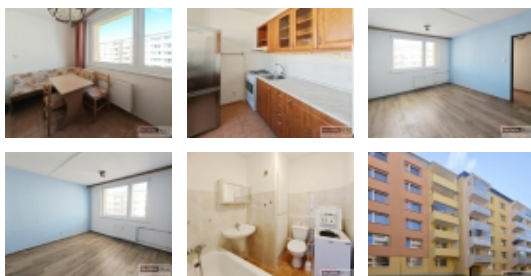

Pronájem bytu 1+1, 31 m2, OV, Jihlava, ul. Polní

Pronájem bytu 1+1 na ulici Polní

ČÍSLO ZAKÁZKY: 000223 TYP ZAKÁZKY: pronájem

LOKALITA: Jihlava, Polní

Pronájem bytu 1+1 na ulici Polní

Pronájem bytu 1+1 v panelovém domě s výtahem na ulici Polní v Jihlavě. Byt o podlahové ploše 31 m2 se nachází v 5. patře, a je po celkové rekonstrukci. Nová koupelna, kuchyňská linka, plynový sporák, plastová okna. V koupelně, chodbě a kuchyni je dlažba. K bytu náleží sklep. Čisté prostředí blízko centra města s veškerou občanskou vybaveností v dosahu. K dispozici je základní vybavení: lednička, sporák, pračka, rohová lavice stůl a židle. Nájem 8.000,- Kč/měs + zálohy na služby 4.000,- Kč/ měs, Jistota 16.000,- Kč, provize 8000,- Kč. Volný ihned.